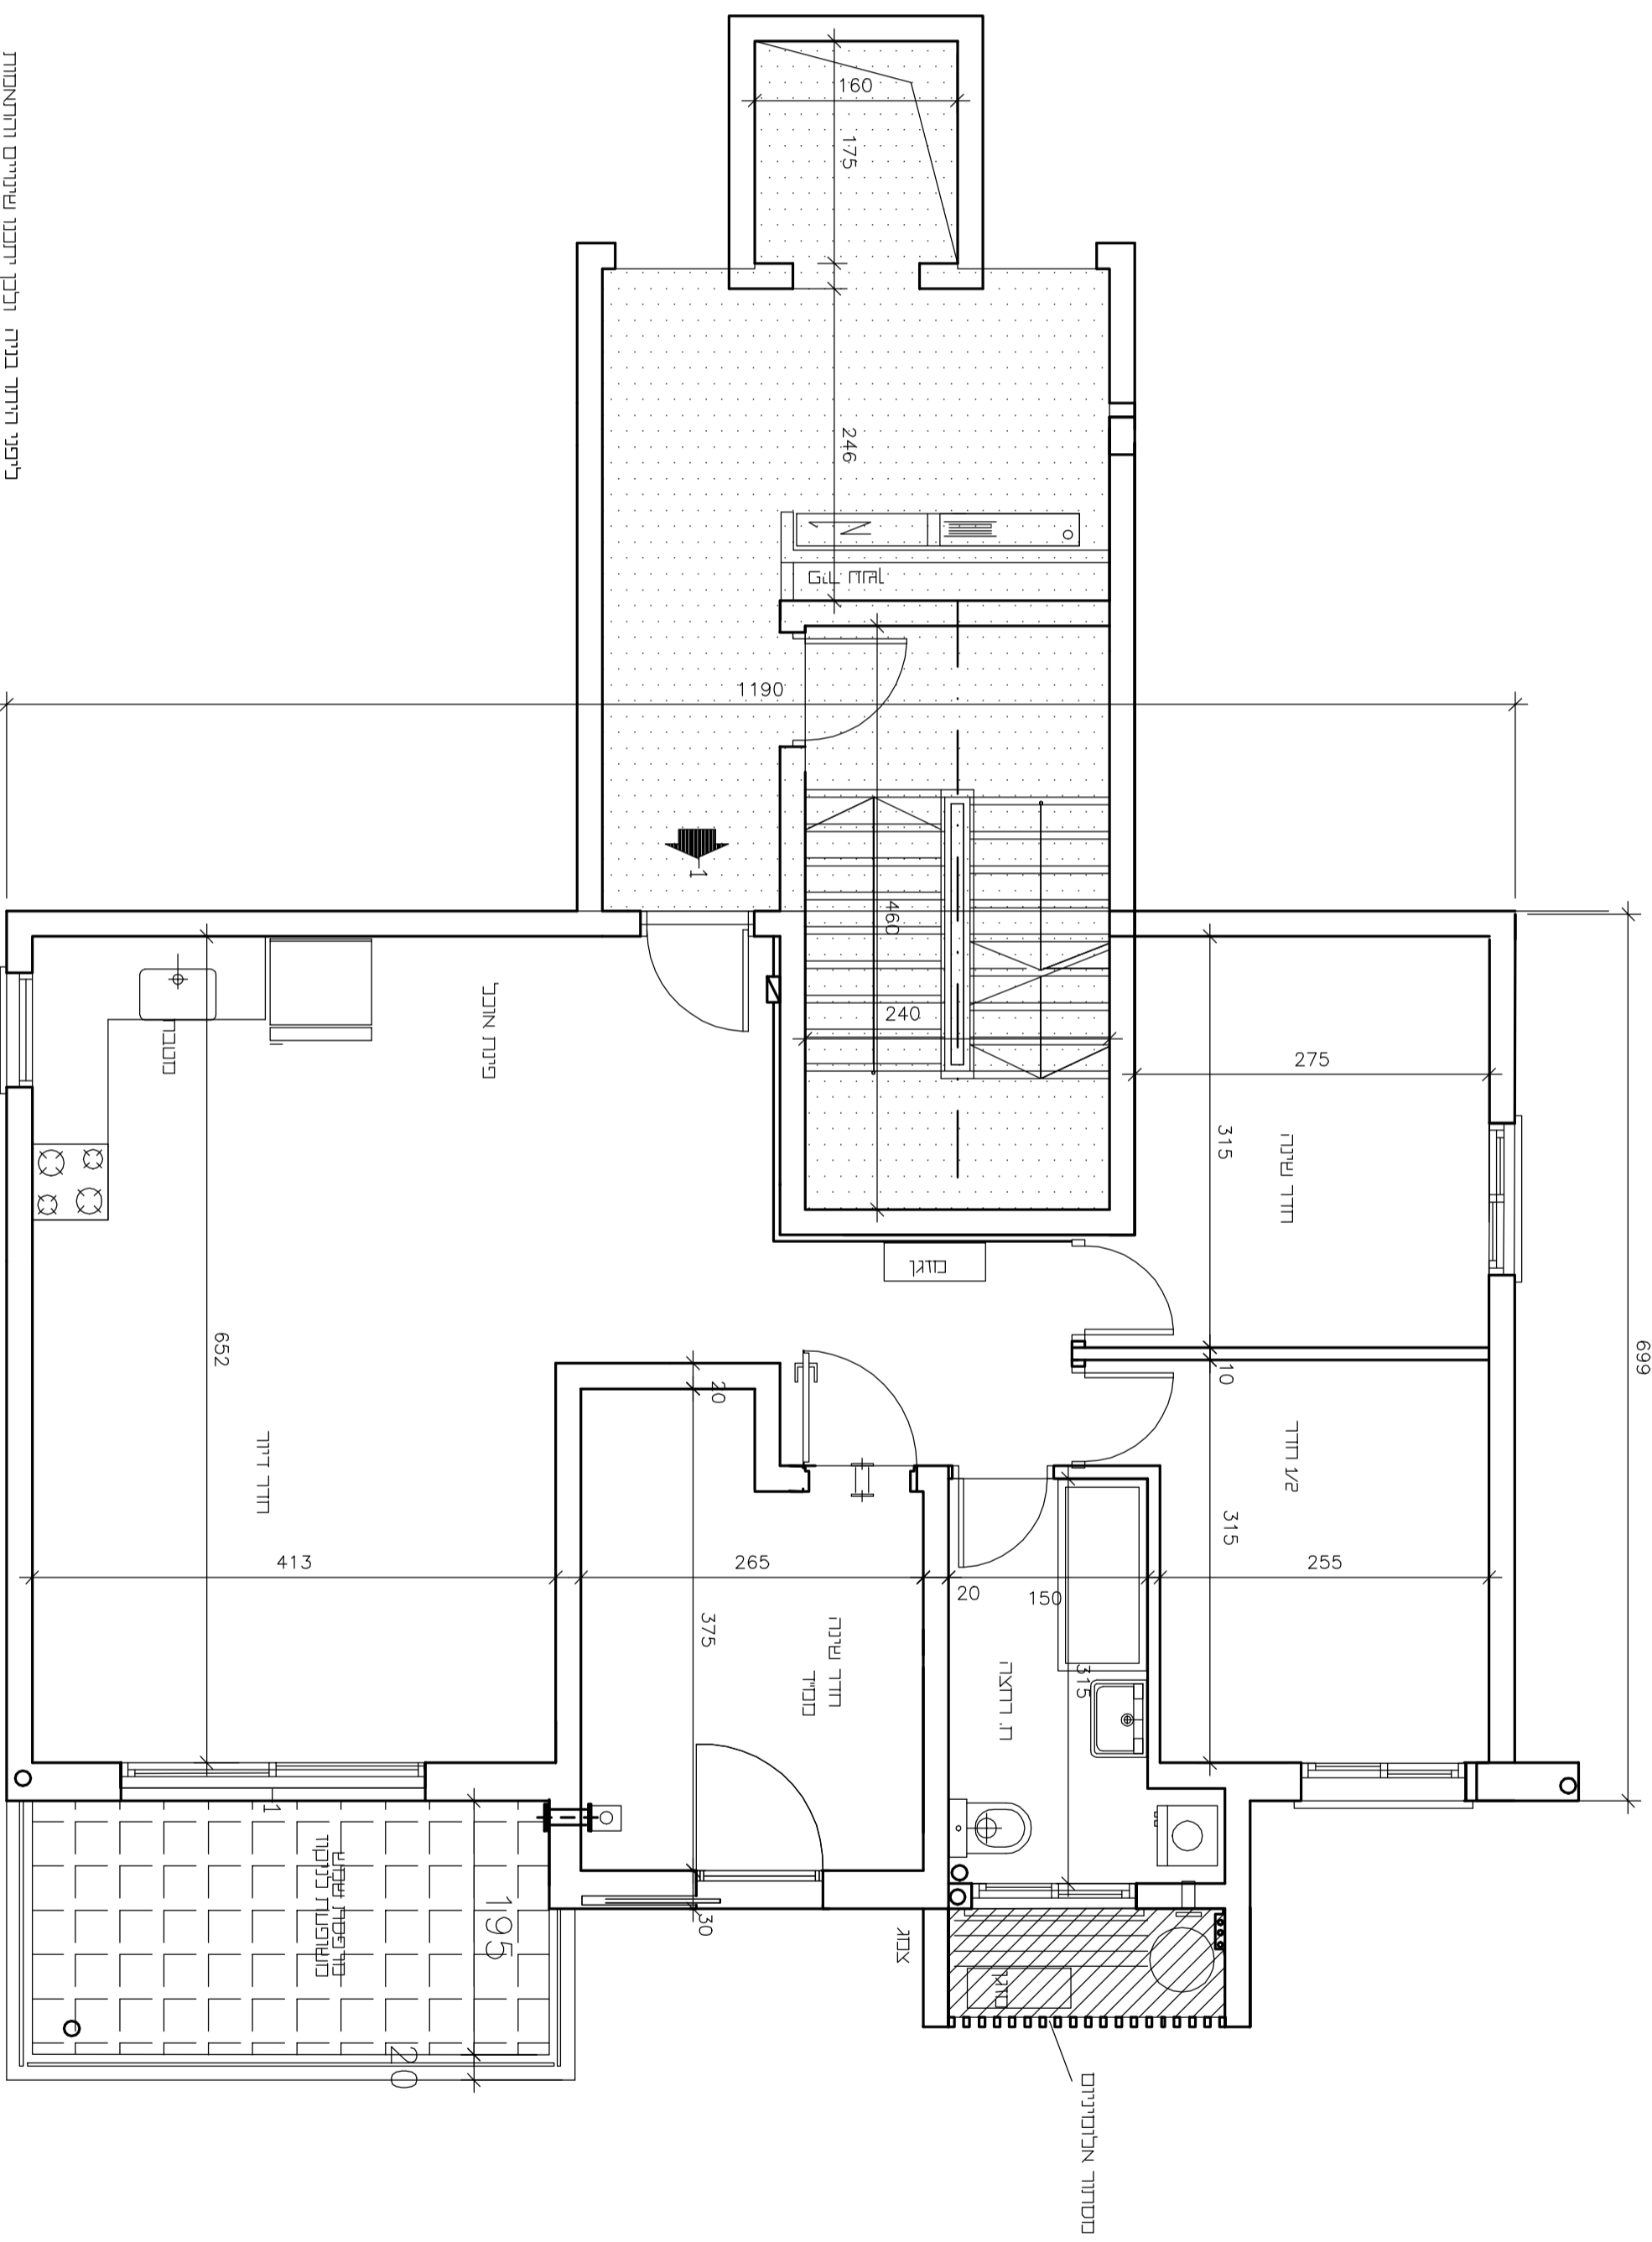

גרינברג & שניאור

השכרת דירות למגורים בעיר

דגם

H1

מפתח :

- ☑ לוח חשמל/קומפוזיט
- ☐ מערכת סיוע
- 🚪 צמוד אחוז סמוך
- ☒ פתח דלת
- ☒ אחרון סמוך
- סיוע צמוד קומפוזיט
- קומפוזיט סמוך
- פתח דלת
- ☒ עמוד מוצק/כדור
- ☒ חדר
- ☒ חבטה כמגן
- ☒ מותקן בכיתה
- ☒ סיסטם נלכד בכיתה
- ☒ סיסטם כייב
- ☒ סיסטם כמסך
- ☒ מדרג או פופית
- ☒ עמוד מעוקל
- ☒ גינה

קומה 4,3,2

שם העבודה

תביבה ריף 68,70,72

ARCHITECT

מתכנן
גולדמן גבריאל אדריכל
רח' ישורון 98 דופת 34493 8385627-04

SCALE

1:50

תאריך חידוד : 16.04.14