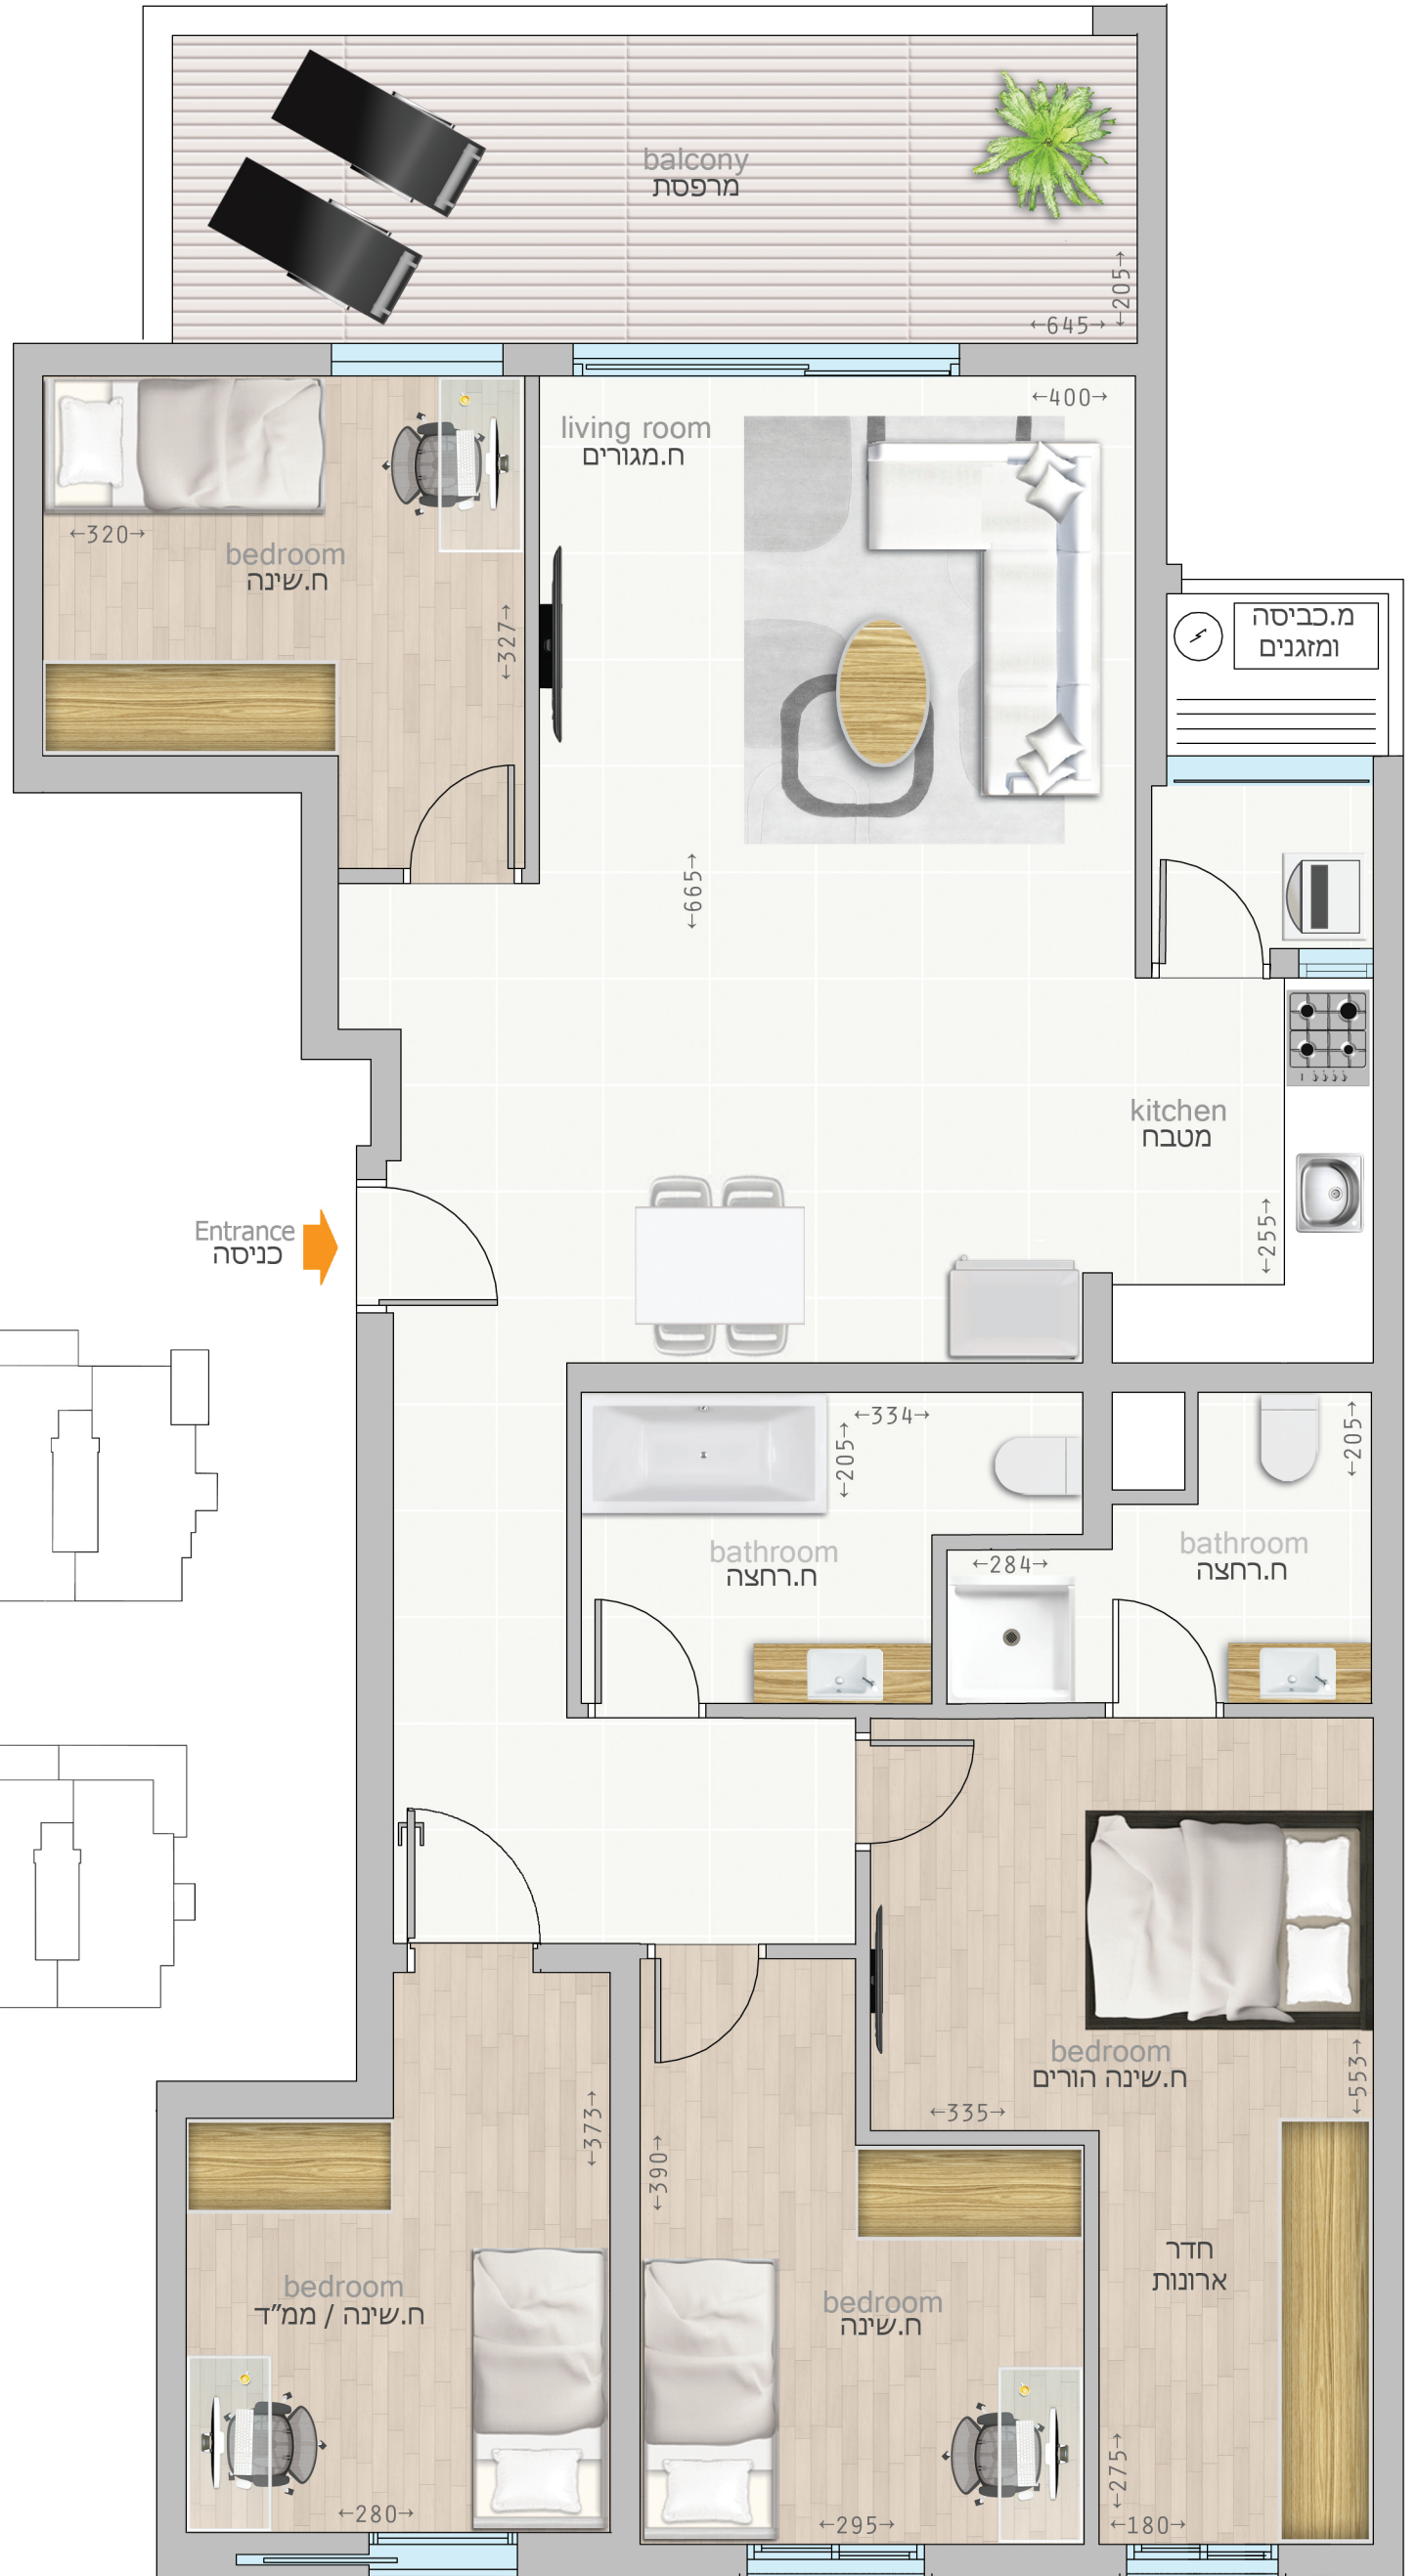

**דגם C1 | 5 חדרים | קומות: 4-8**  
 כ- 112 מ"ר שטח דירה + כ- 14 מ"ר מרפסת

קומות: 5-7

קומות: 4,8