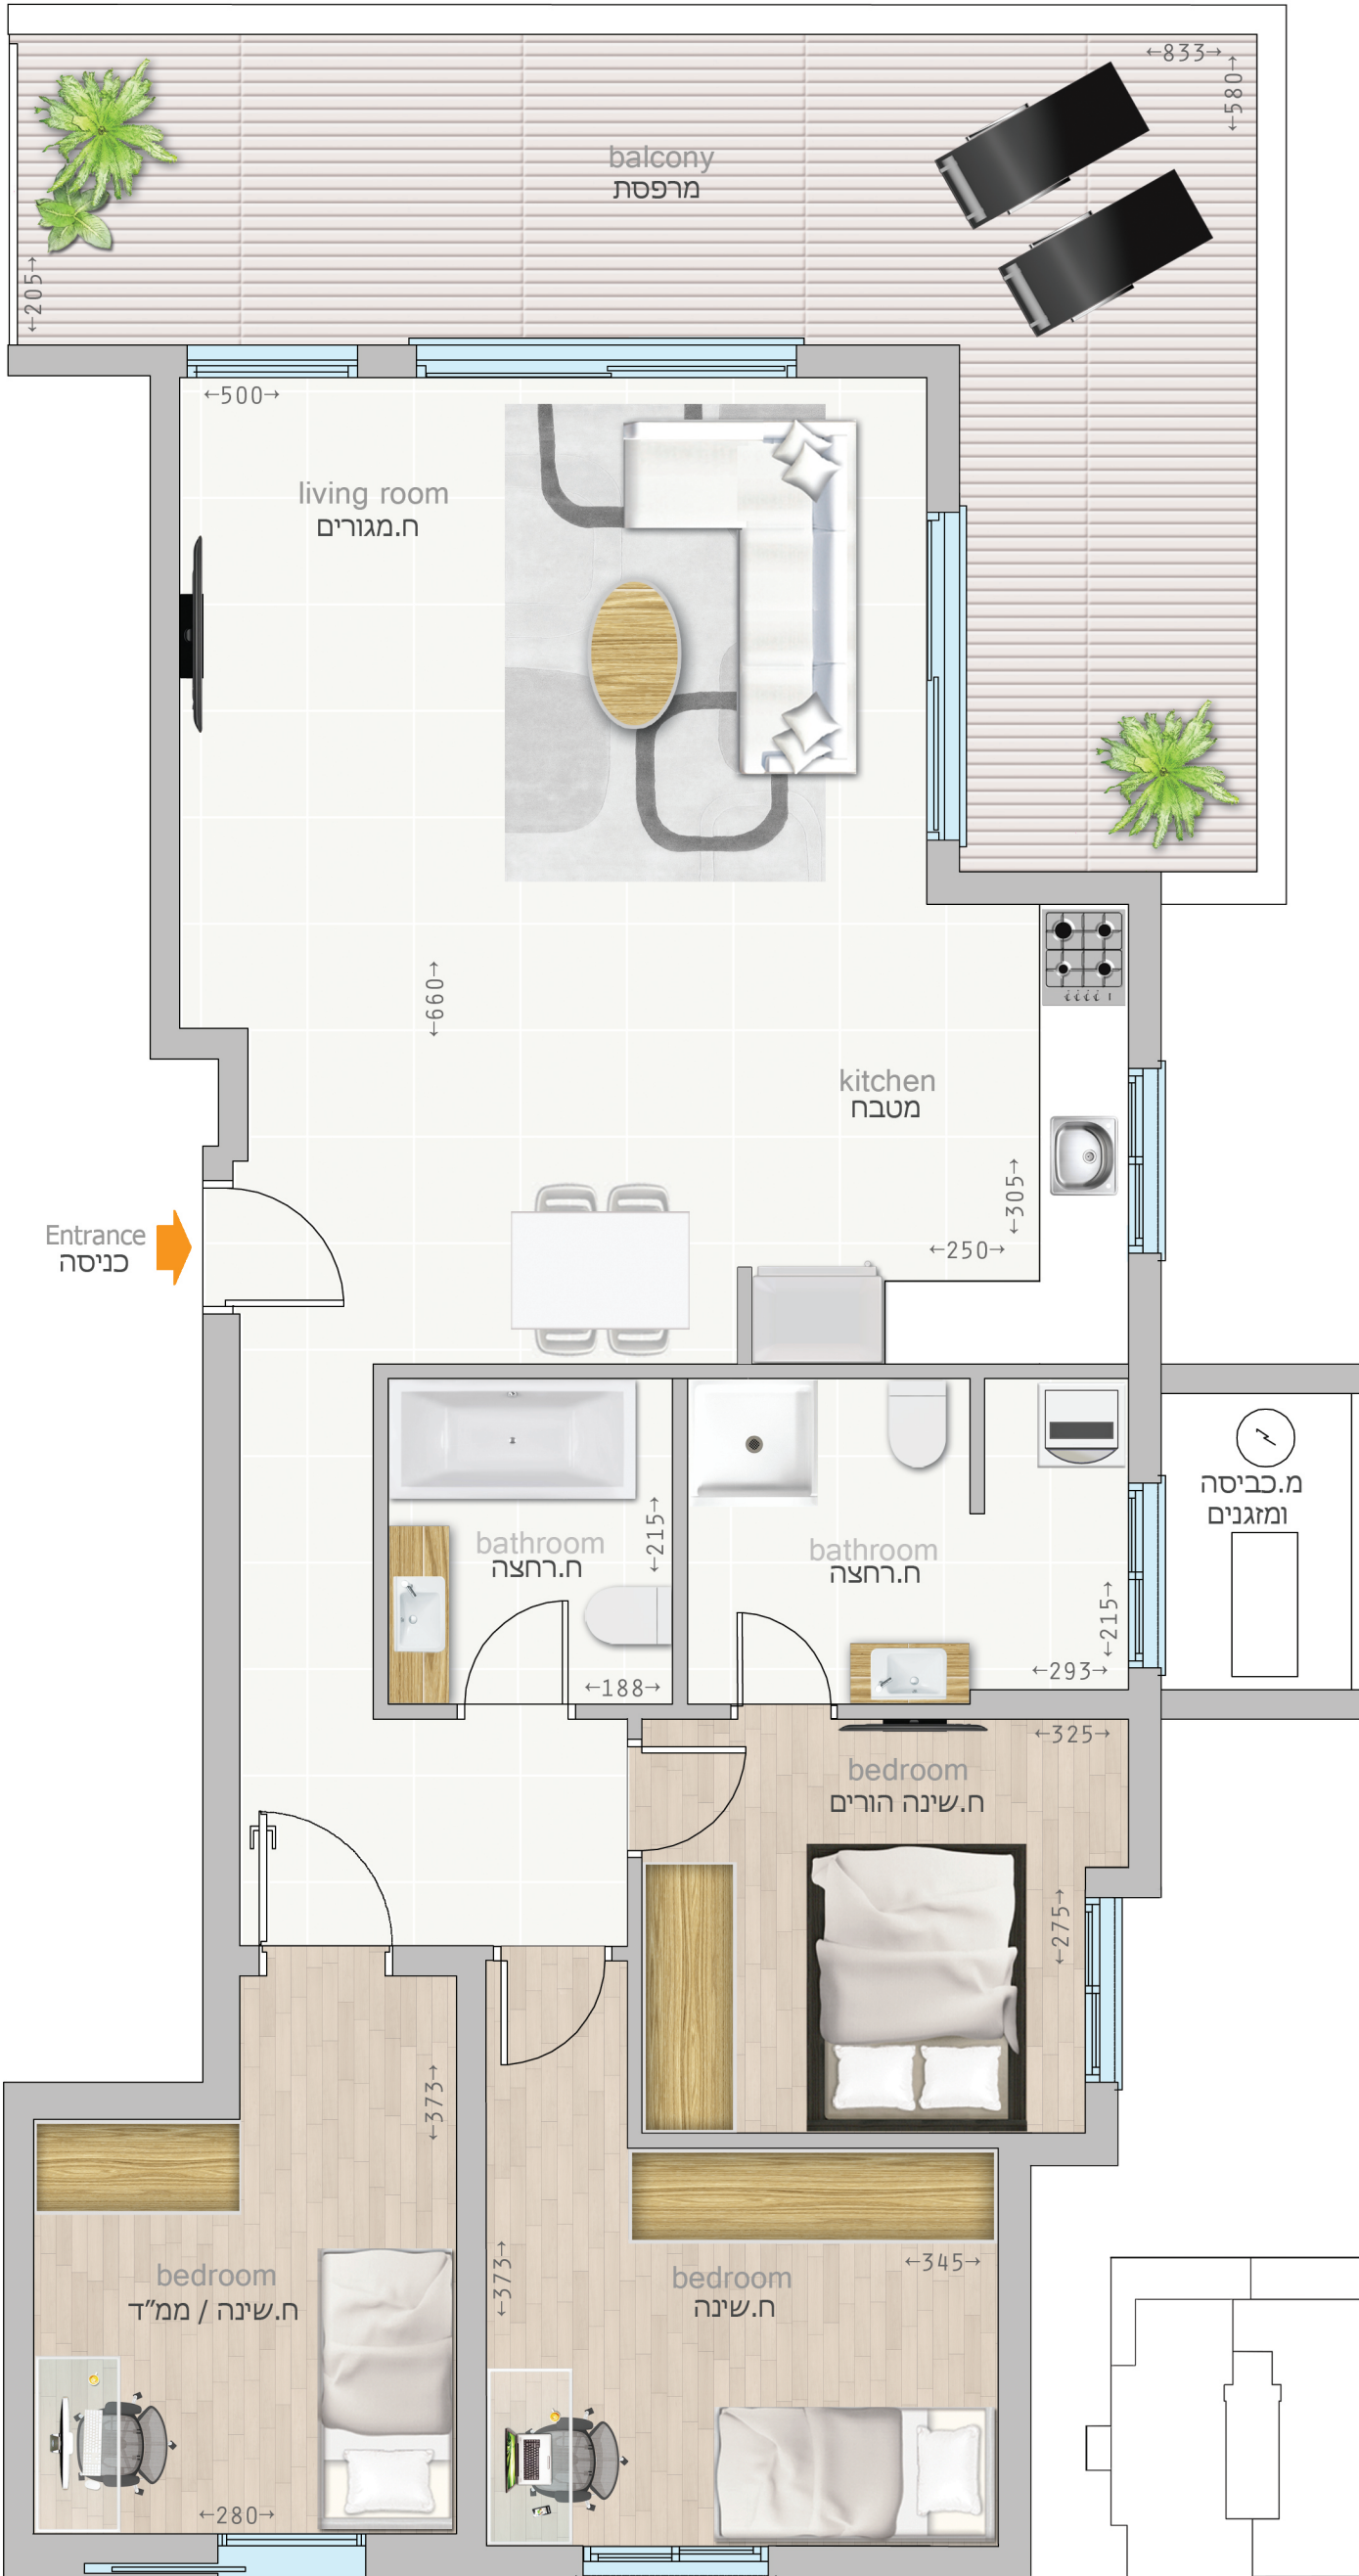

דגם B22 | 4 חדרים | קומות: 4,8
 כ- 95 מ"ר שטח דירה + כ- 27 מ"ר מרפסת

קומות: 4,8