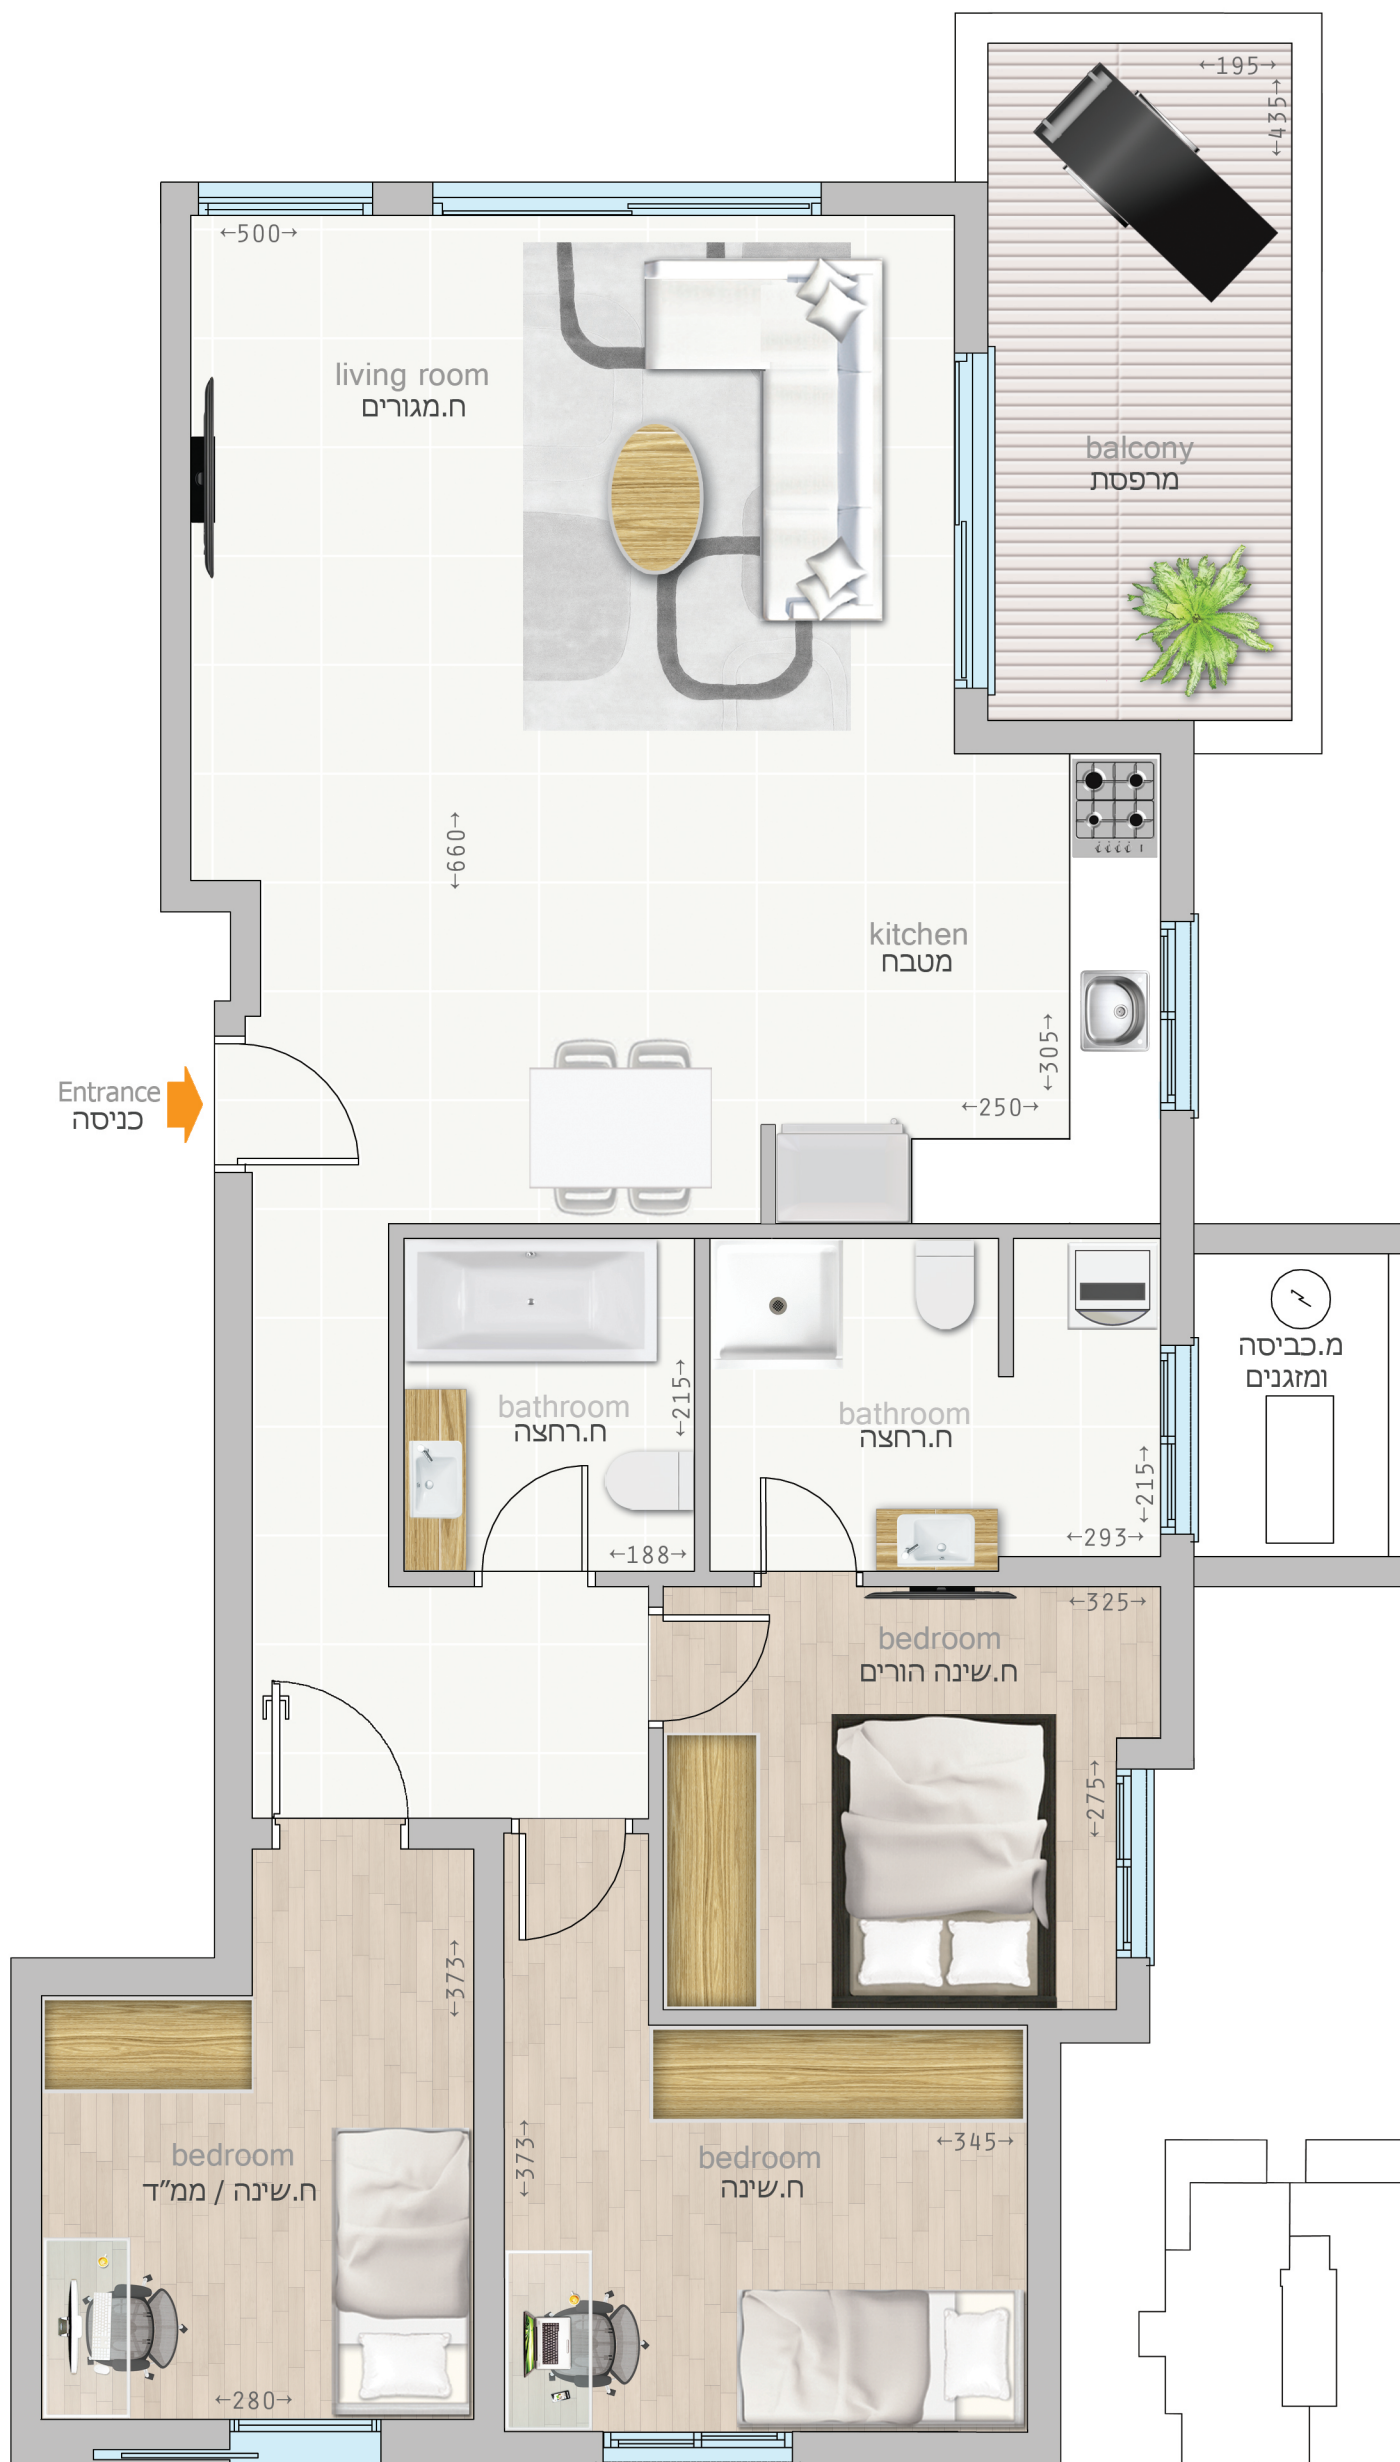

דגם B2 | 4 חדרים | קומות: 5-7
 כ- 95 מ"ר שטח דירה + כ- 10 מ"ר מרפסת

קומות: 5-7