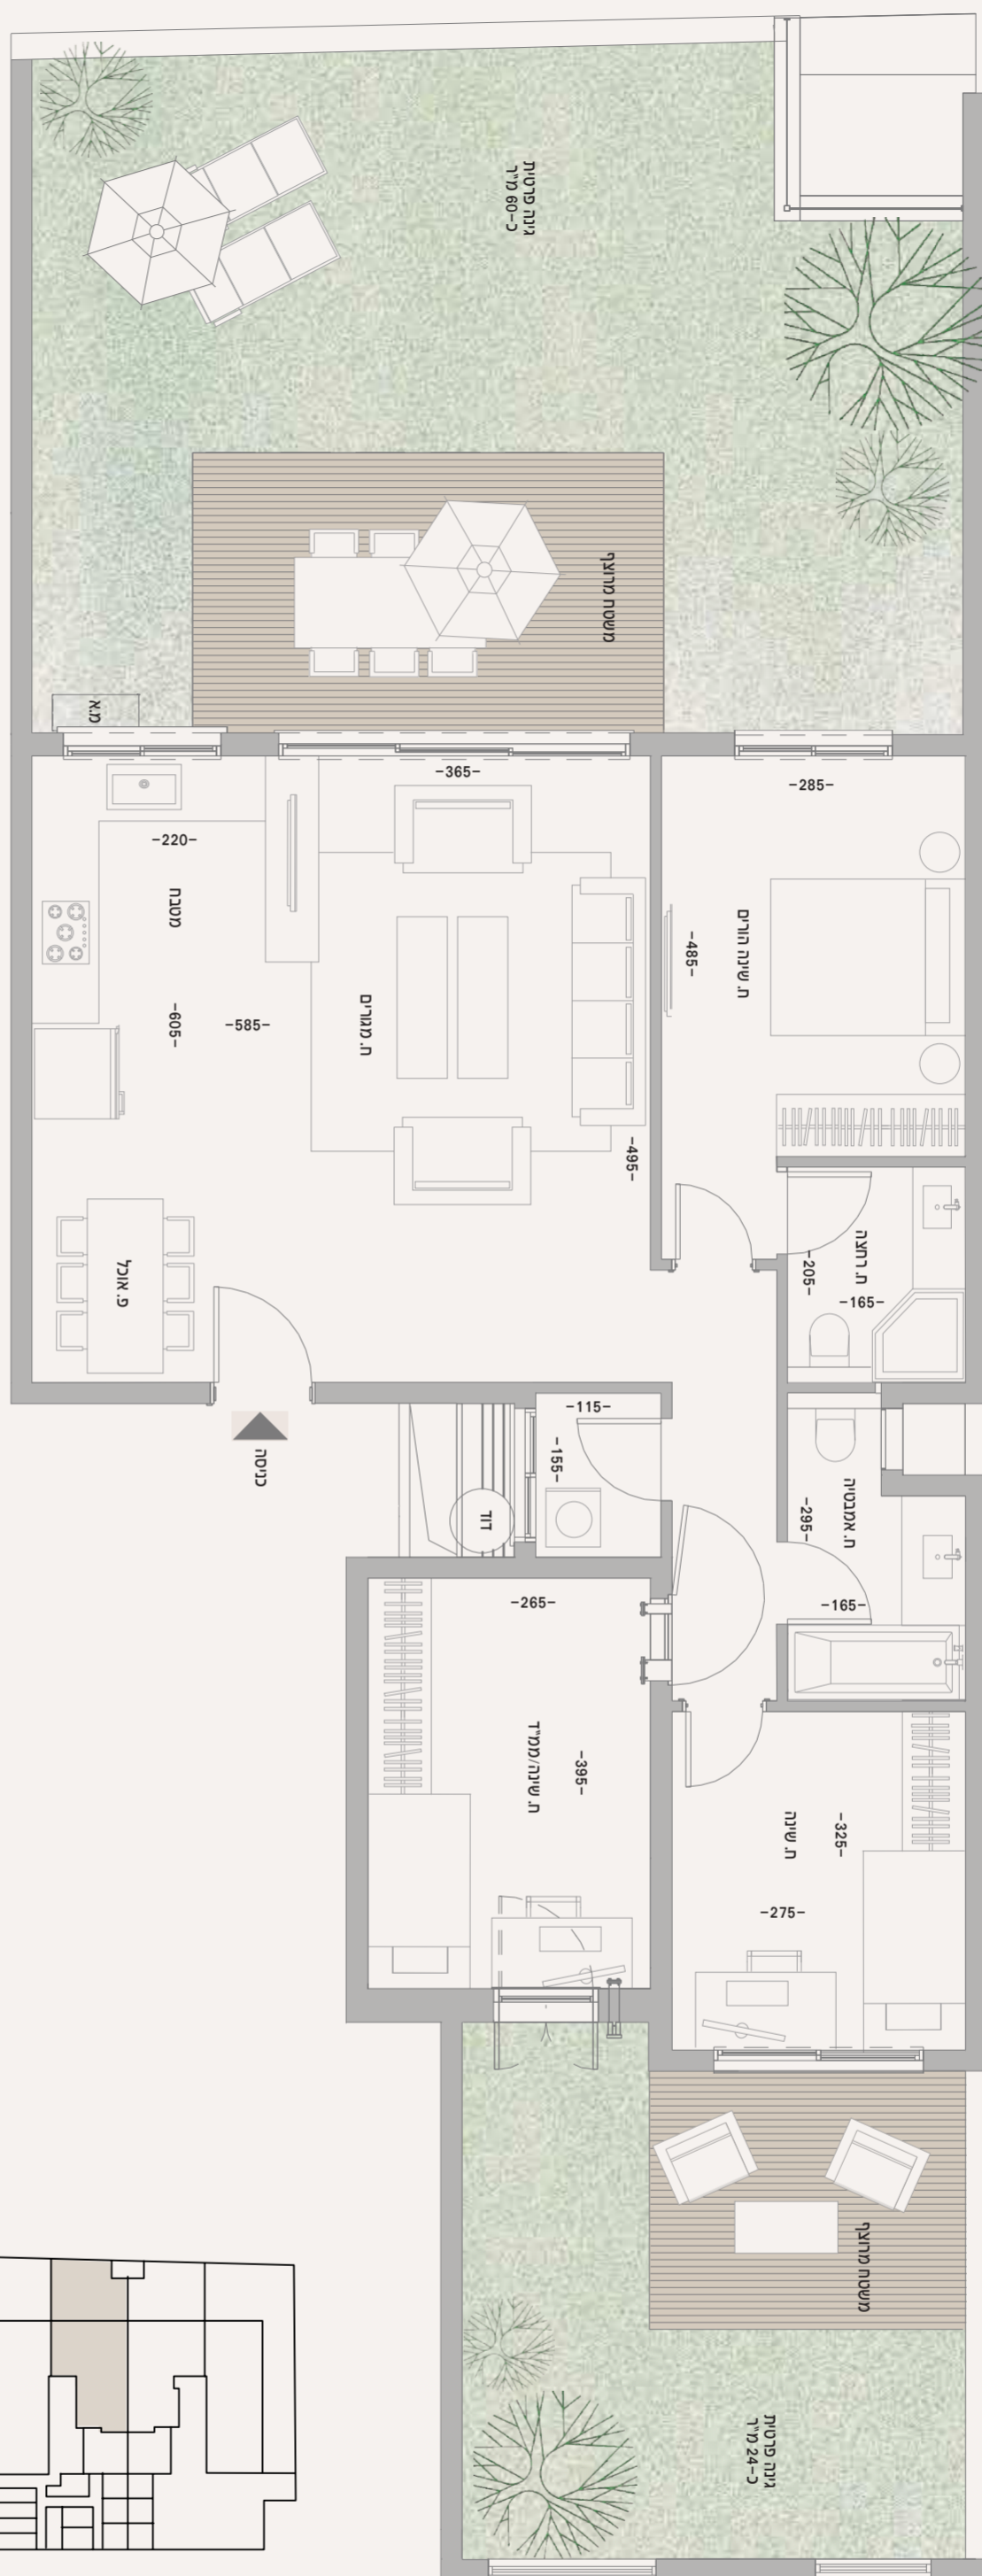

# GAN2

## דירת גן 4 חדרים

— דירה מספר 2 —

גובה קומת גן 93.5 מ"ר +  
גובה קומת גן 60 מ"ר  
גובה אחורית גן 24 מ"ר

\*תוכנית זו הינה להמחשה בלבד ואינה מהווה מסמך המחייב את החברה. המפרט הטכני, המידות ופירוט השטחים הינם בקירוב וכפופים לשינויים. את החברה יחייבו רק חוזי מכר, המפרטים, תוכניות המכר ונספחיו. ט.ל.ח.