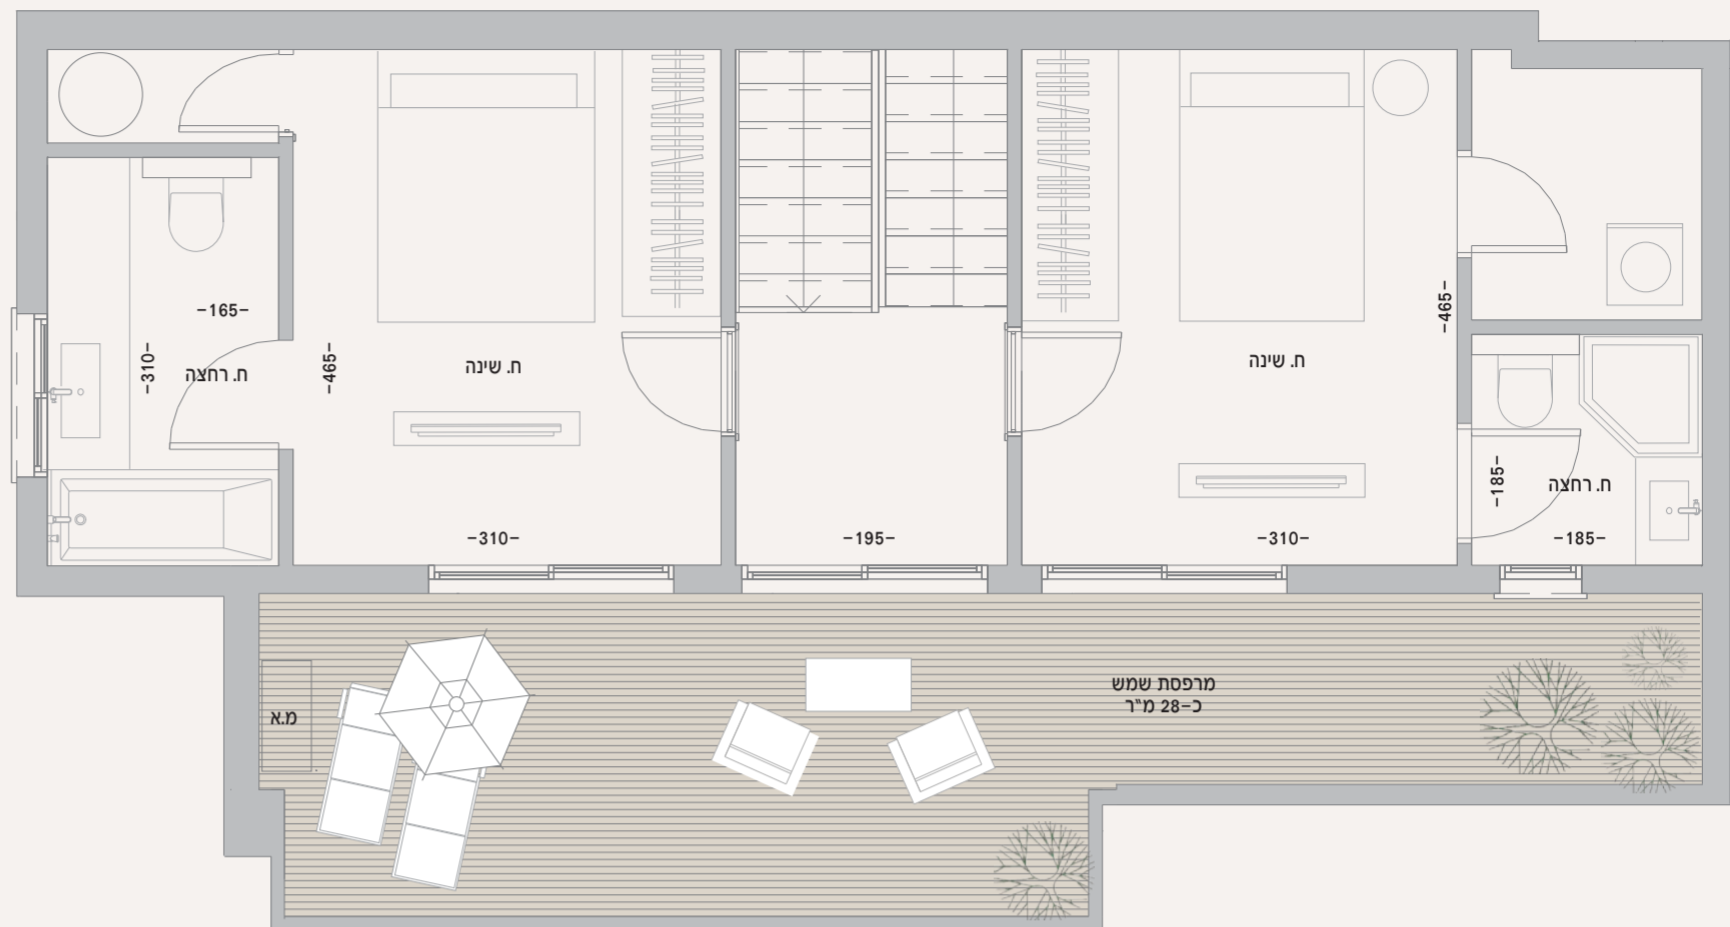

F2

דופלקס 5 חדרים

– דירה מספר 18 –

כ-92.5 מ"ר + מרפסת כ-44 מ"ר
עליית גג כ-45 מ"ר
מרפסת עליית גג כ-28 מ"ר

*תוכנית זו הינה להמחשה בלבד ואינה מהווה מסמך המחייב את החברה. המפרט הטכני, המידות ופירוט השטחים הינם בקירוב וכפופים לשינויים. את החברה יחייבו רק חוזי מכר, המפרטים, תוכניות המכר ונספחיו. ט.ל.ח.