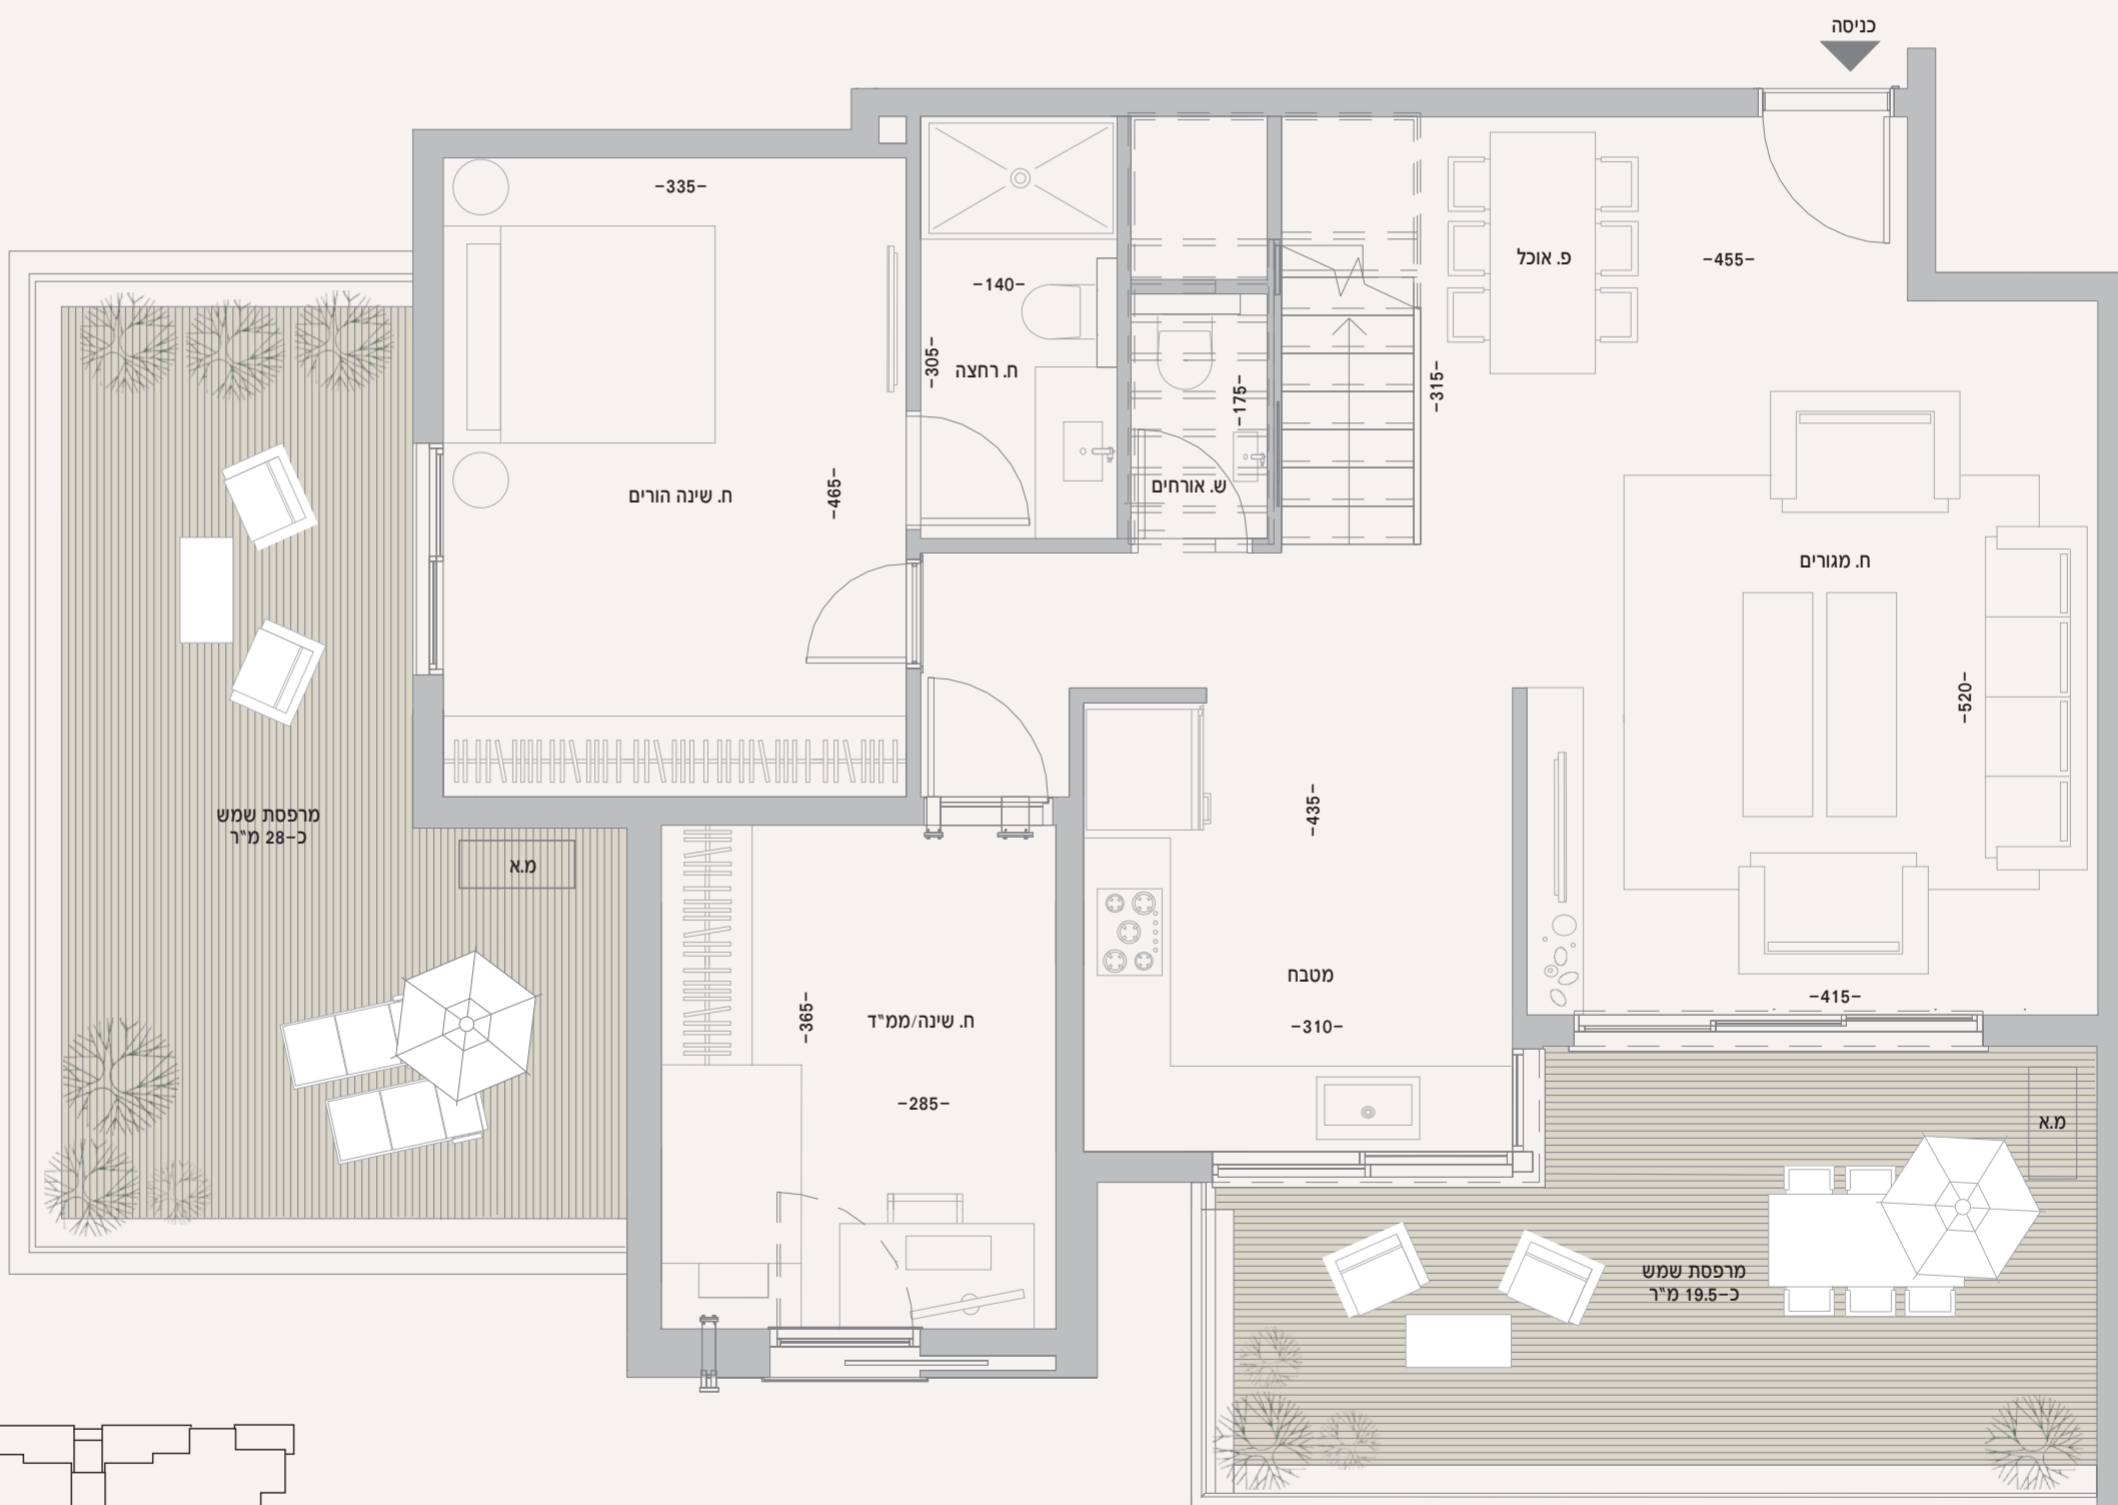

F2

דופלקס 5 חדרים

– דירה מספר 18 –

כ-92.5 מ"ר + מרפסת כ-44 מ"ר
עליית גג כ-45 מ"ר
מרפסת עליית גג כ-28 מ"ר

*תוכנית זו הינה להמחשה בלבד ואינה מהווה מסמך המחייב את החברה. המפרט הטכני, המידות ופירוט השטחים הינם בקירוב וכפופים לשינויים. את החברה יחייבו רק חוזי מכר, המפרטים, תוכניות המכר ונספחיו. ט.ל.ח.