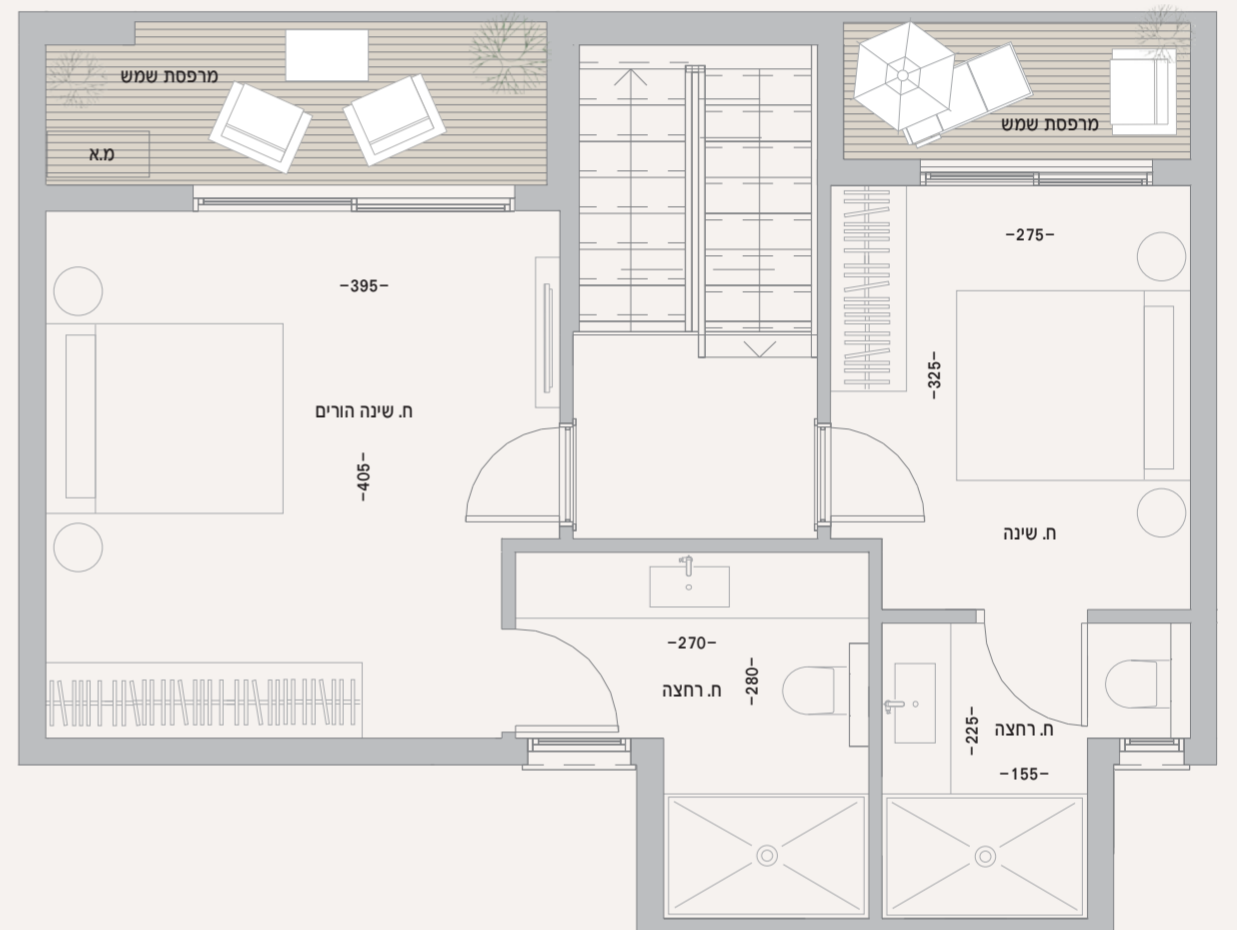

E1

דופלקס 5 חדרים

– דירה מספר 6 –

כ-93.5 מ"ר + מרפסת כ-13.5 מ"ר
עליית גג כ-43 מ"ר
מרפסת עליית גג כ-13.5 מ"ר

*תוכנית זו הינה להמחשה בלבד ואינה מהווה מסמך המחייב את החברה. המפרט הטכני, המידות ופירוט השטחים הינם בקירוב וכפופים לשינויים. את החברה יחייבו רק חוזי מכר, המפרטים, תוכניות המכר ונספחיו. ט.ל.ח.