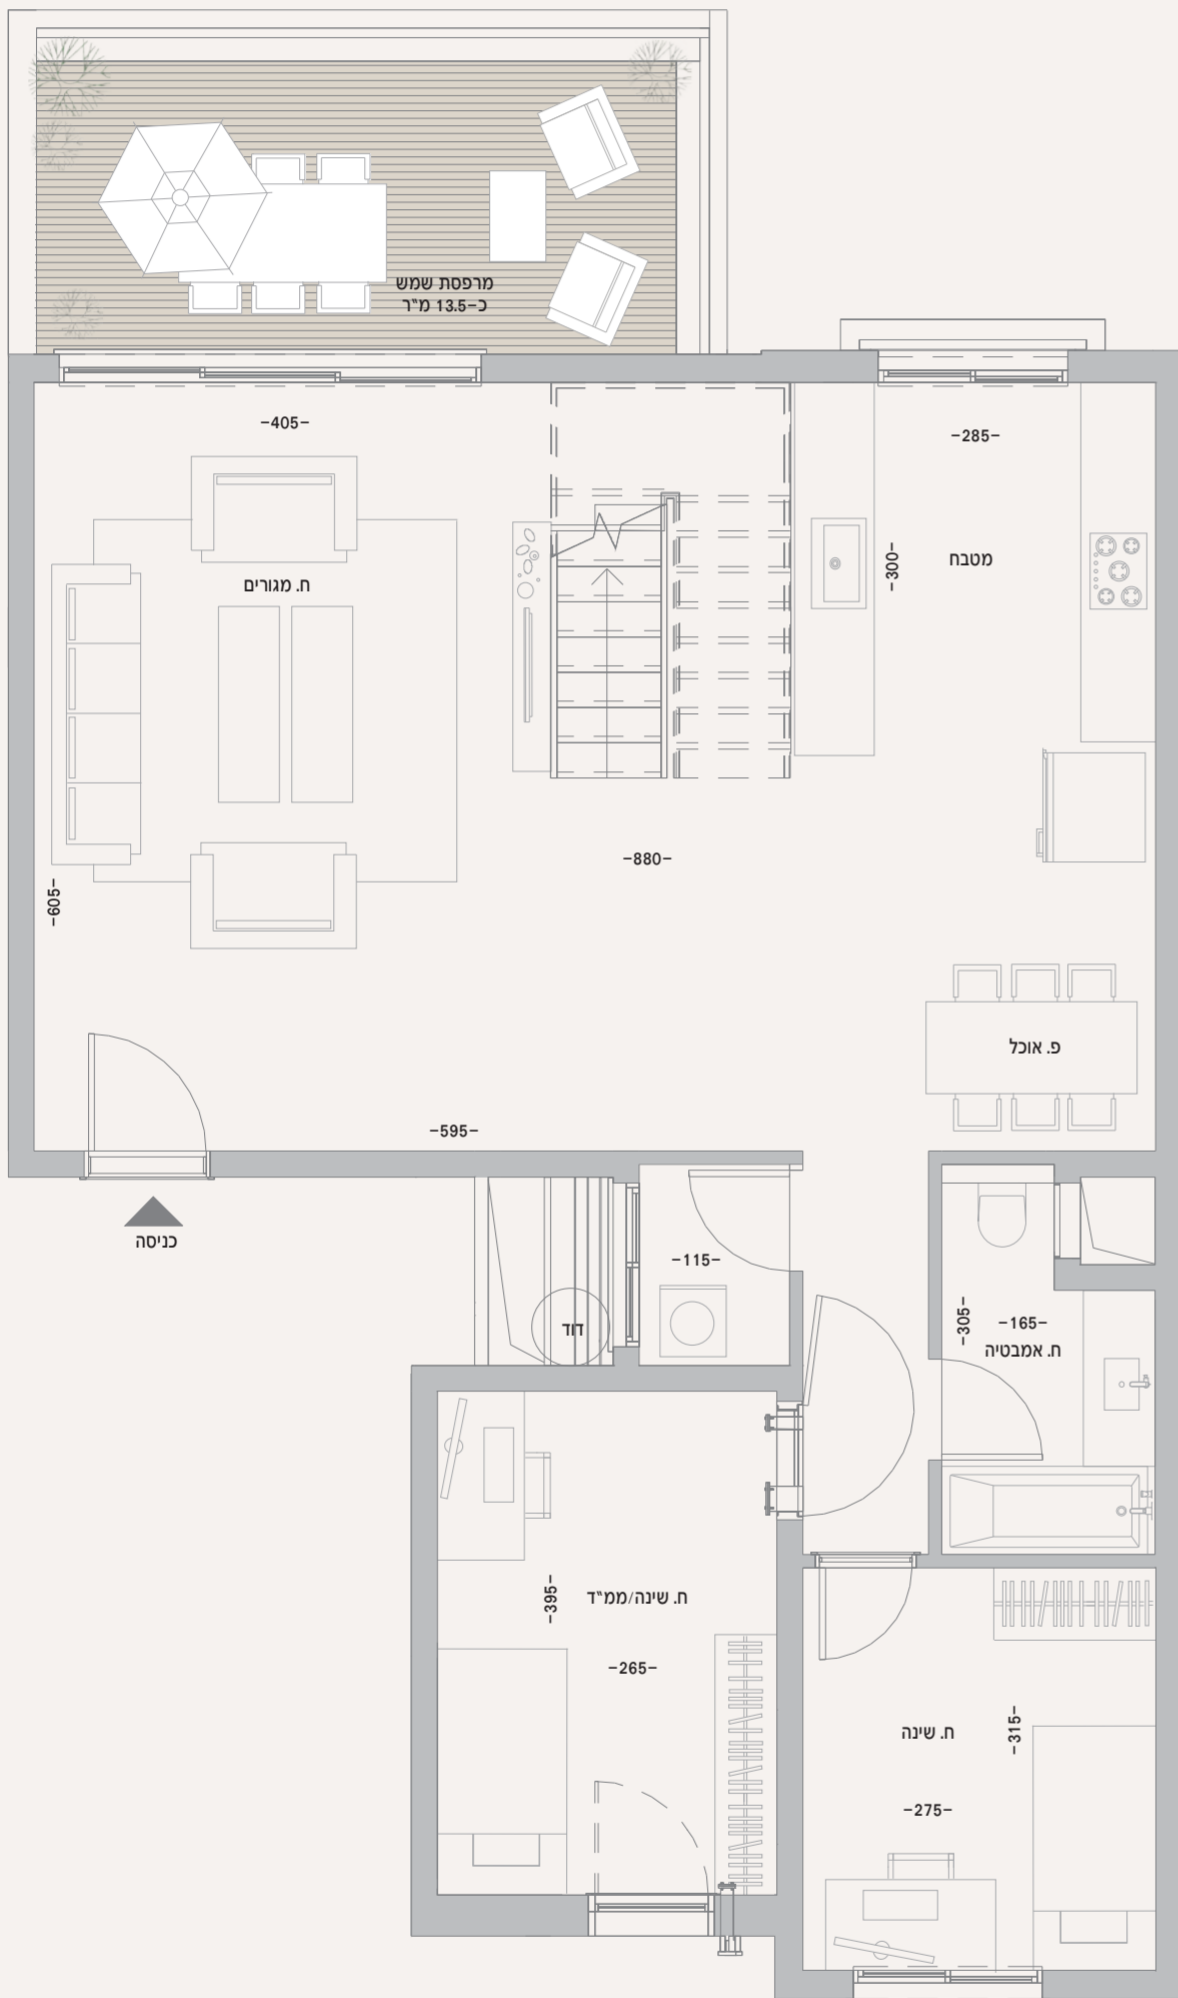

E1

דופלקס 5 חדרים

– דירה מספר 6 –

כ-93.5 מ"ר + מרפסת כ-13.5 מ"ר
עליית גג כ-43 מ"ר
מרפסת עליית גג כ-13.5 מ"ר

*תוכנית זו הינה להמחשה בלבד ואינה מהווה מסמך המחייב את החברה. המפרט הטכני, המידות ופירוט השטחים הינם בקירוב וכפופים לשינויים. את החברה יחייבו רק חוזי מכר, המפרטים, תוכניות המכר ונספחיו. ט.ל.ח.