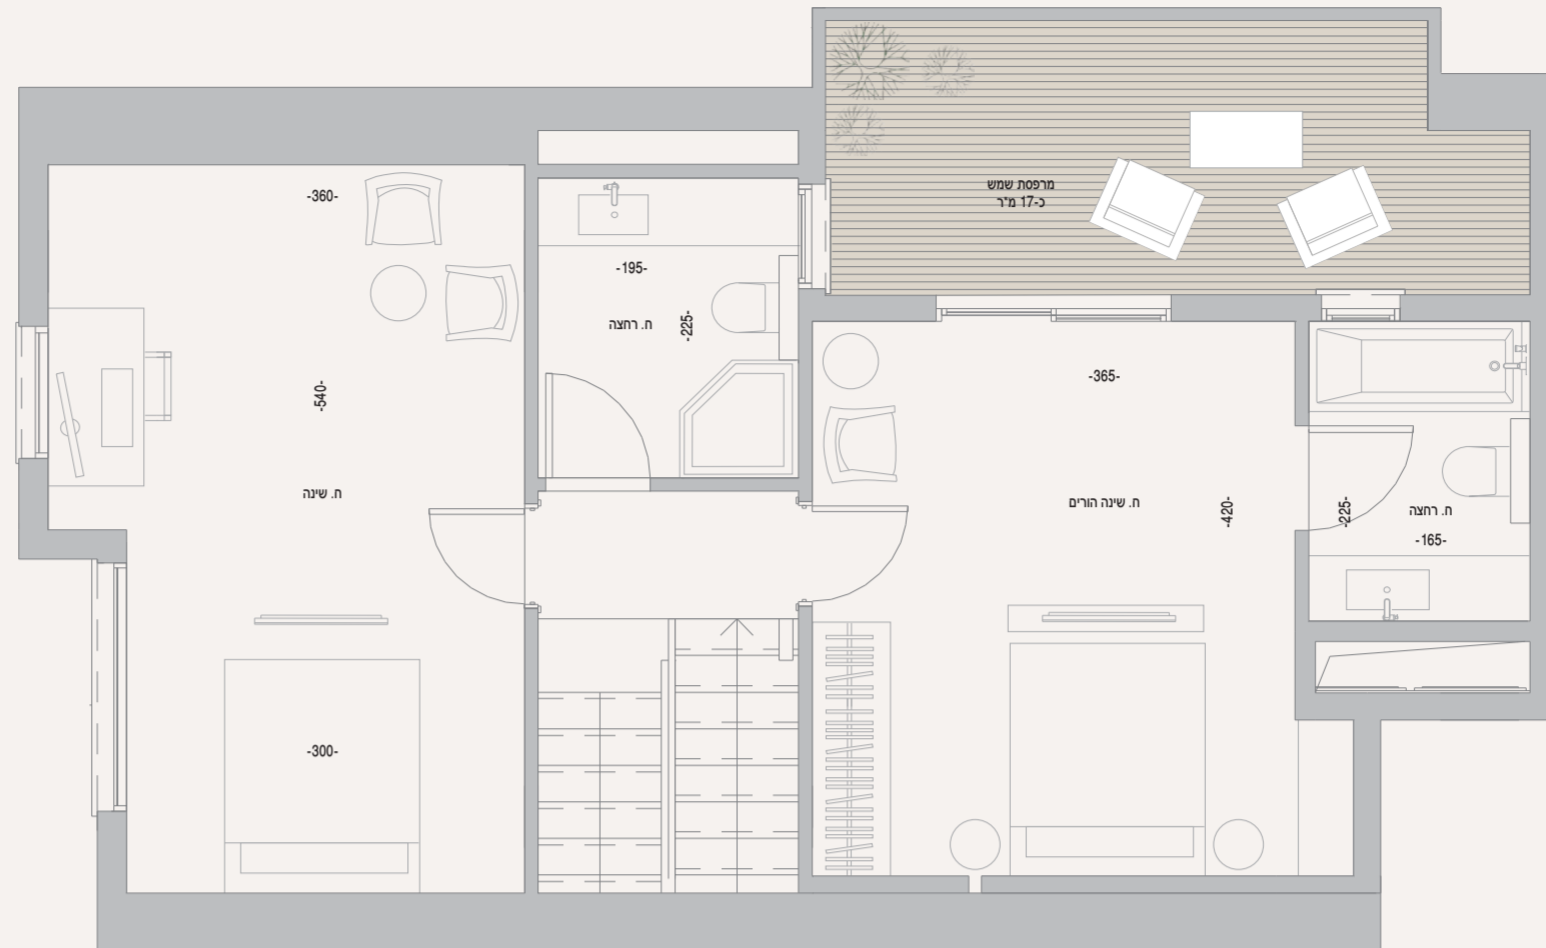

## דופלקס 5 חדרים

– דירה מספר 27 –

כ-89 מ"ר + מרפסת כ-46 מ"ר  
עליית גג כ-47 מ"ר  
מרפסת עליית גג כ-17 מ"ר

\*תוכנית זו הינה להמחשה בלבד ואינה מהווה מסמך המחייב את החברה. המפרט הטכני, המידות ופירוט השטחים הינם בקירוב וכפופים לשינויים. את החברה יחייבו רק חוזי מכר, המפרטים, תוכניות המכר ונספחיו. ט.ל.ח.