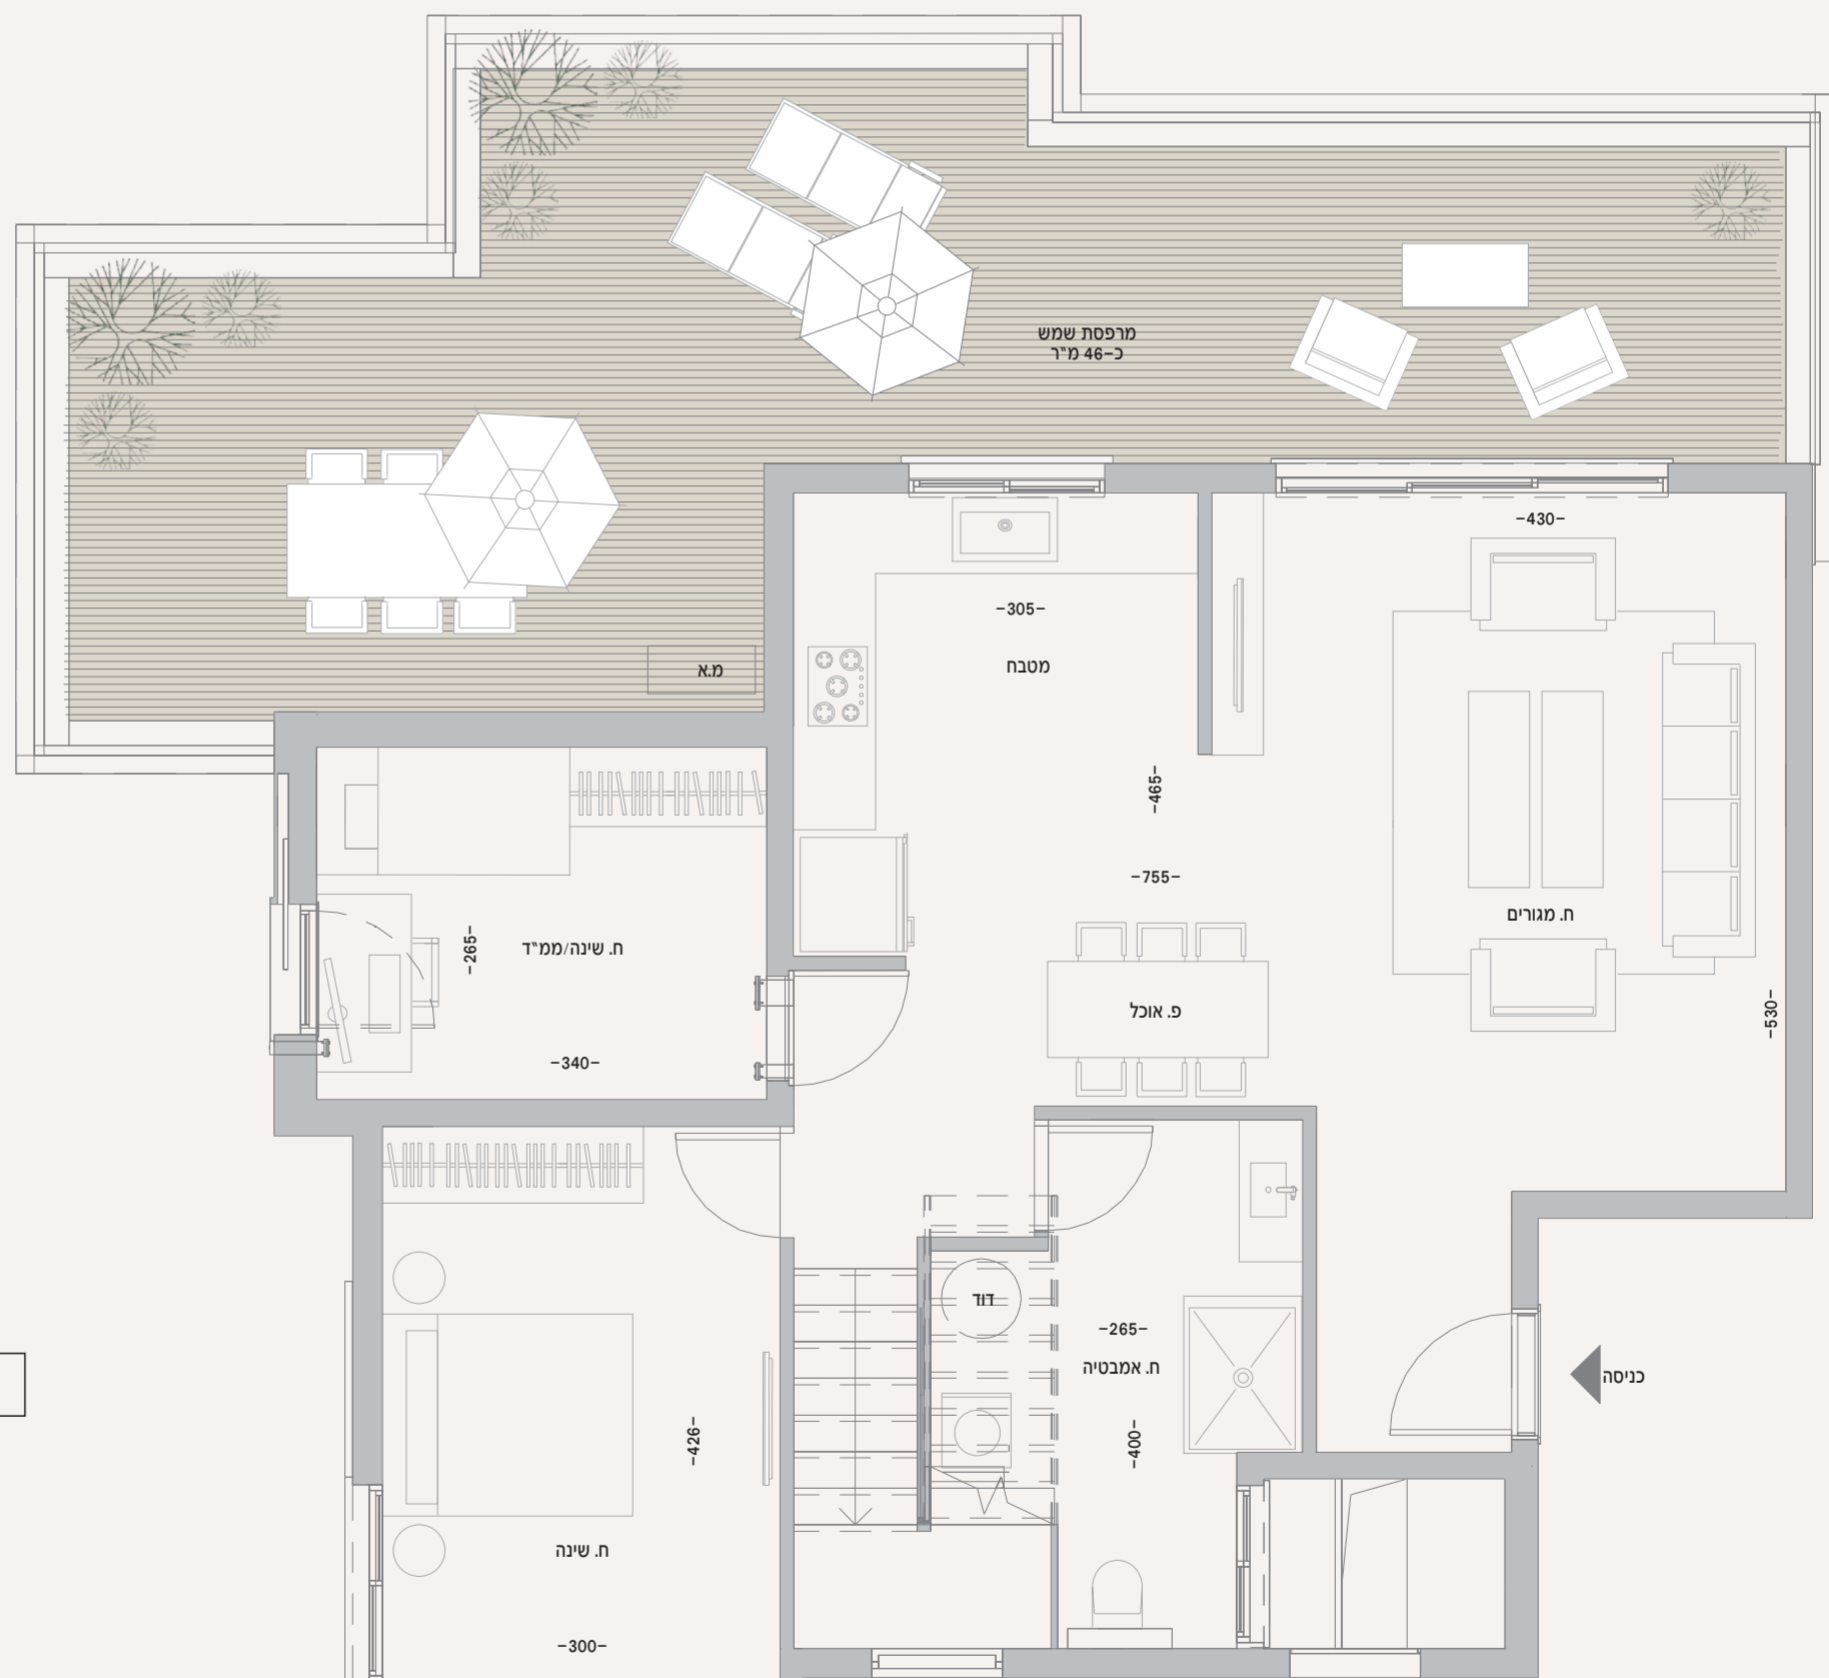

## דופלקס 5 חדרים

– דירה מספר 27 –

כ-89 מ"ר + מרפסת כ-46 מ"ר  
עליית גג כ-47 מ"ר  
מרפסת עליית גג כ-17 מ"ר

\*תוכנית זו הינה להמחשה בלבד ואינה מהווה מסמך המחייב את החברה. המפרט הטכני, המידות ופירוט השטחים הינם בקירוב וכפופים לשינויים. את החברה יחייבו רק חוזי מכר, המפרטים, תוכניות המכר ונספחיו. ט.ל.ח.