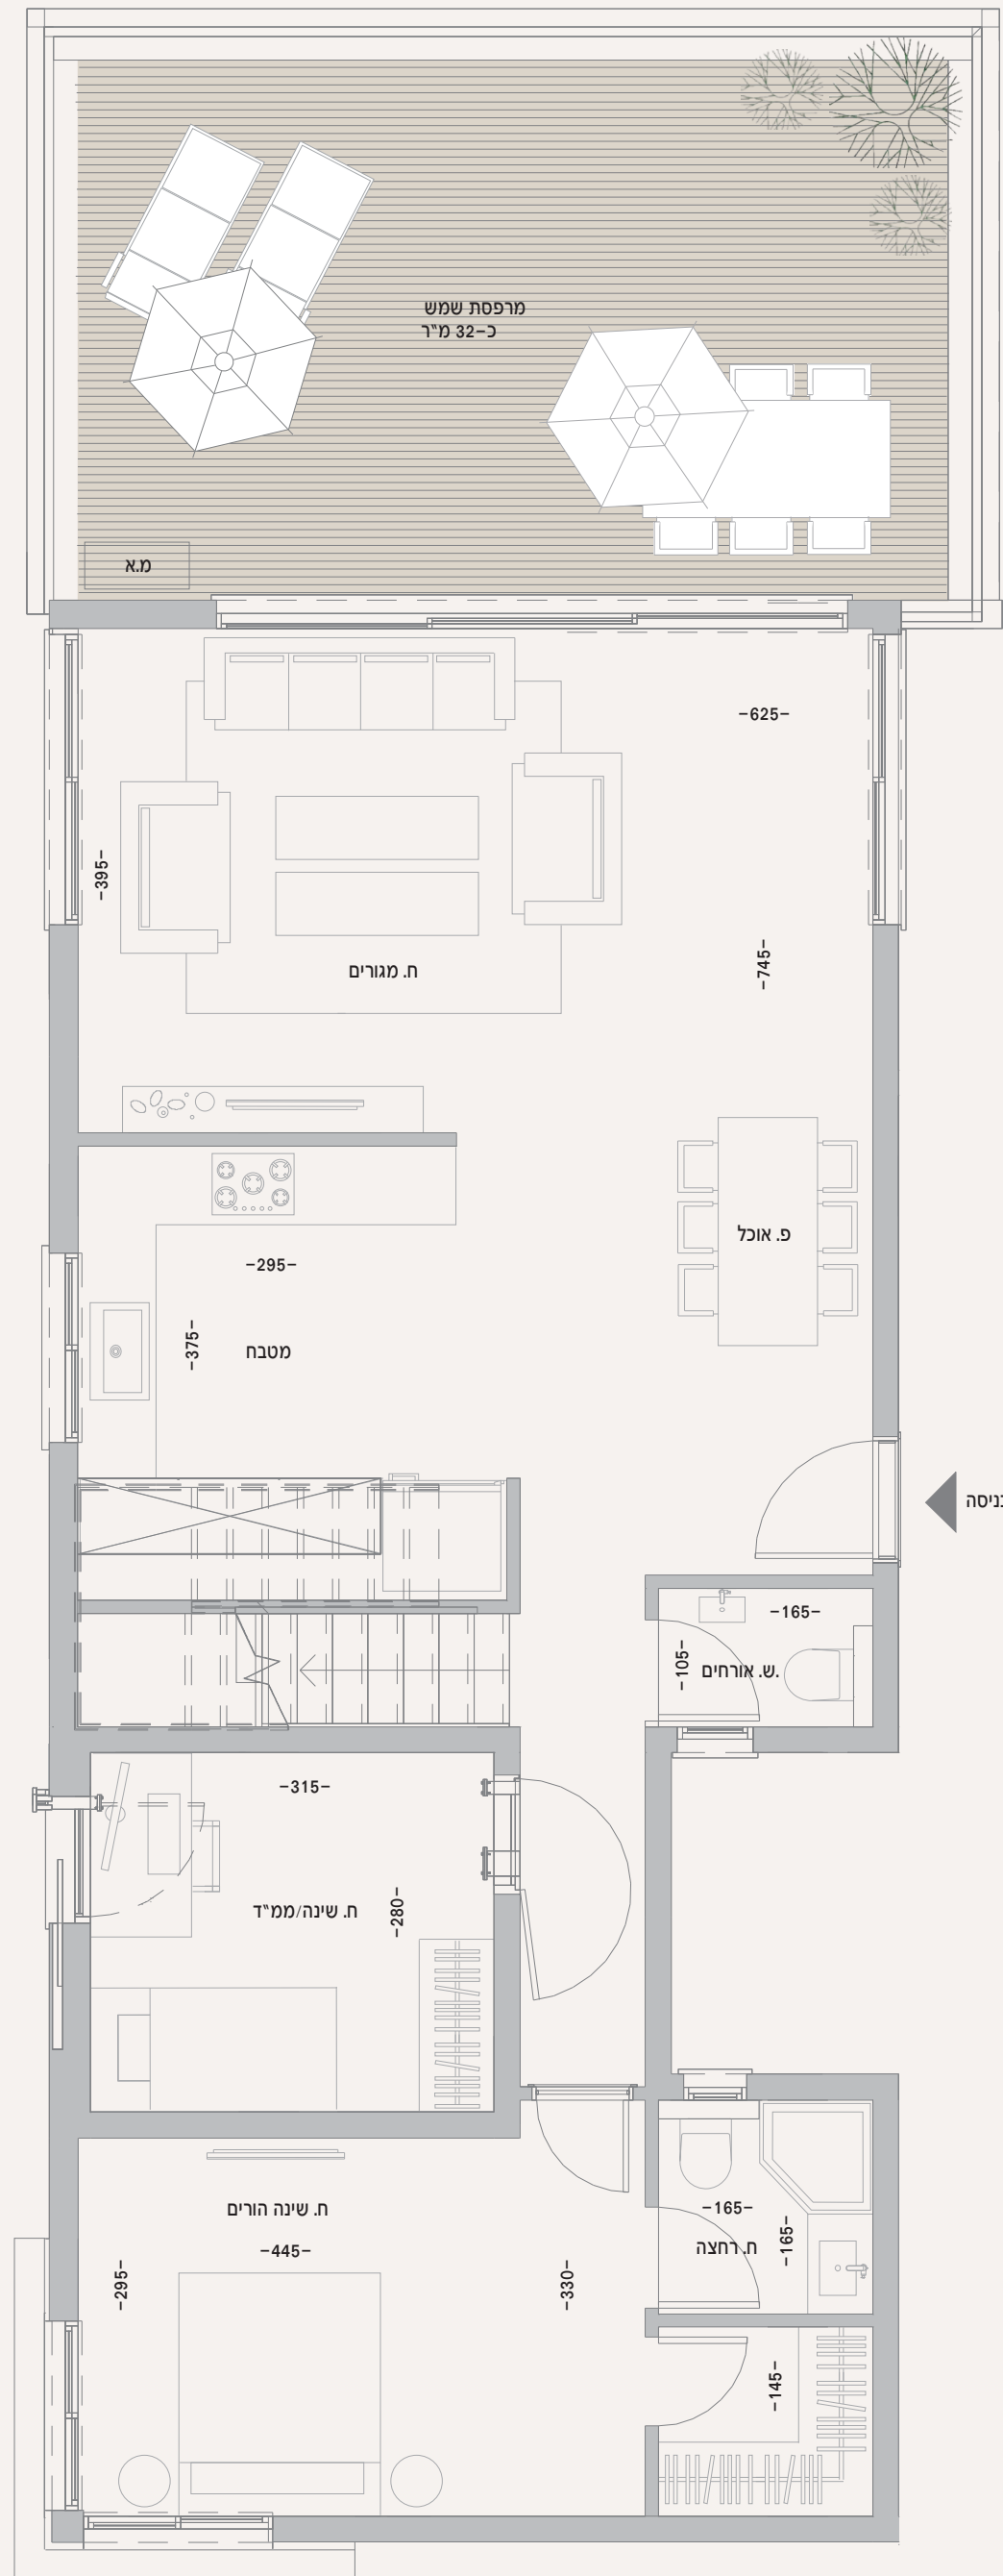

C1

דופלקס 5 חדרים

– דירה מספר 24 –

כ-98 מ"ר + מרפסת כ-32 מ"ר
עליית גג כ-45 מ"ר
מרפסת עליית גג כ-16 מ"ר

*תוכנית זו הינה להמחשה בלבד ואינה מהווה מסמך המחייב את החברה. המפרט הטכני, המידות ופירוט השטחים הינם בקירוב וכפופים לשינויים. את החברה יחייבו רק חוזי מכר, המפרטים, תוכניות המכר ונספחיו. ט.ל.ח.