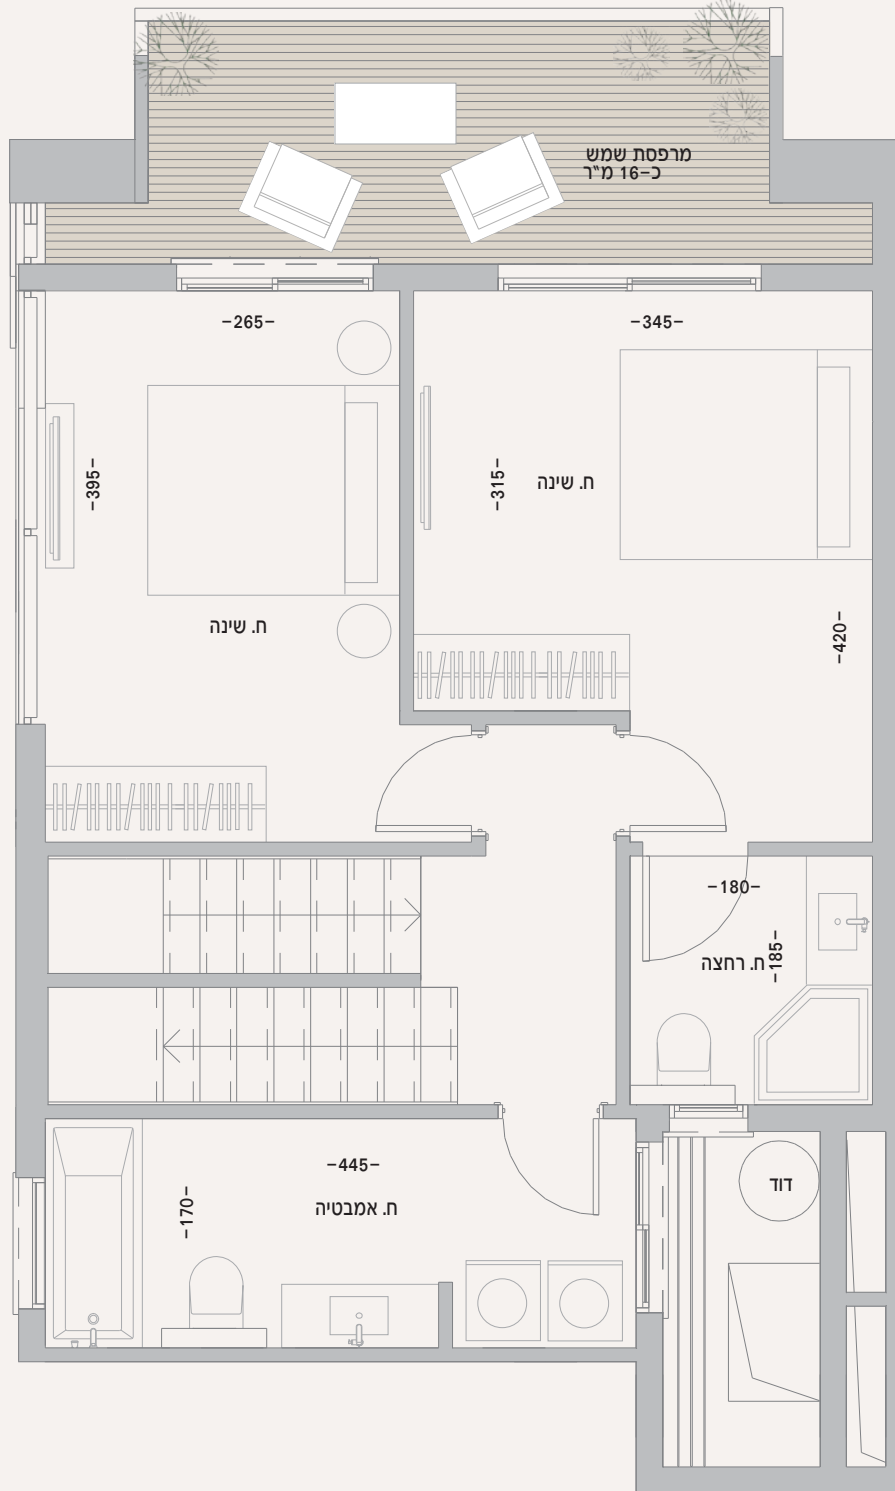

C1

דופלקס 5 חדרים

– דירה מספר 24 –

כ-98 מ"ר + מרפסת כ-32 מ"ר
עליית גג כ-45 מ"ר
מרפסת עליית גג כ-16 מ"ר

*תוכנית זו הינה להמחשה בלבד ואינה מהווה מסמך המחייב את החברה. המפרט הטכני, המידות ופירוט השטחים הינם בקירוב וכפופים לשינויים. את החברה יחייבו רק חוזי מכר, המפרטים, תוכניות המכר ונספחיו. ט.ל.ח.