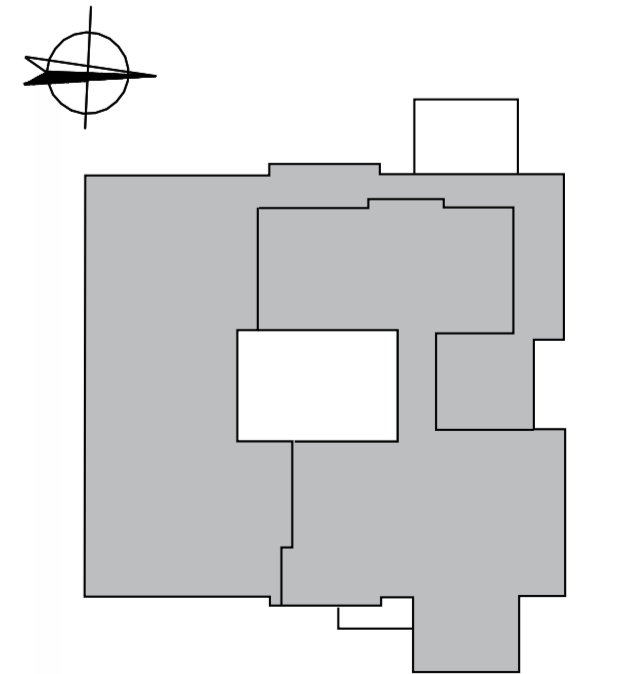

פנטהאוז 5 חדרים דירה מס' 17

128 מ"ר + 128 מ"ר מרפסת גג
קומה 8
צפון / דרום / מזרח / מערב

המפרט הטכני:

בדירה

דלת כניסה צבועה בתנור מסוג "פלדלת" או שו"ע
דלתות פנים יוקרתיות "פנדור" דגם יוניק או שווה ערך
מיזוג מים מרכזי לאזור המגורים והכנה לחדרי שינה,
(כולל הנמכת תקרה דקורטיבית)
נקודות טלפון וטלוויזיה בכל חדר
חיבור חשמל דירתי תלת-פאזי
הכנה נקודות למערכת שמע וקולנוע ביתית
חשמל חכם לדירה השולט על חלל המבוא, סלון ומטבח
אביזרי חשמל דגם "גביס" או שווה ערך
ריצוף גרניט פורצלן איכותי 80x80 מחברות רצף/טופולסקי
ריצוף אנט-סליפ 33x33 בחדרים רטובים
ריצוף פורצלן דמוי פרקט במרפסות
סוויטת הורים מפוארת הכוללת חדר רחצה נפרד
חלונות אלומיניום זכוכית מבודדת דגם קליל 7000 או ש"ע
רשתות בכל הדירה (למעט ממ"ד ומסתור כביסה)
תריסים חשמליים בסלון ובחדרי שינה (למעט ממ"ד)
מרפסת שמש בכל דירה הכוללת מעקות אלומיניום משולבים בזכוכית
תכנון ועיצוב הדירה בליווי מעצבת אישית של החברה*
חלון נוף פנורמי בסלון
חד שמש 150 ליטר בתוספת חמם מהיר
אינטרקום טלוויזיה צבעוני במעגל סגור
מחסן פרטי לכל דירה

במטבח

ארון מטבח עליון ותחתון, כולל בילד- אין מחברה מובילה או נגר חברה
חבילת מוצרי חשמל יוקרתית למטבח
משטח עבודה איכותי מסוג אבן קיסר- מבחר גוונים לבחירה
כיר בהתקנה שטוחה
ברז איכותי נשלף- איטלקי תעשייתי/נשלף ברבור
הכנה למדיח כלים
ברז מים למקרר
שקע תלת פאזי לכיריים חשמליות

בשירותים וחדרי האמבט

אסלות סמויות
ארון אמבטיה+ מראה במקלחת ראשית
כלים סניטרים יוקרתיים
חיפוי אריחים בגדלים שונים עד גובה משקוף עליון.
חיפוי 3 מ"א דקור יוקרתי
מקלחון יוקרתי במקלחת הורים

* כל התוכניות המוצגות בחוברת זו הן להמחשה בלבד ואינן מחייבות את החברה. המטבח המוצג הינו להמחשה בלבד ואינו מחייב את החברה. ייתכנו שינויים מהמטבח המוצג. את החברה יחייב מפרט המכר בלבד. * ט.ל.ח.